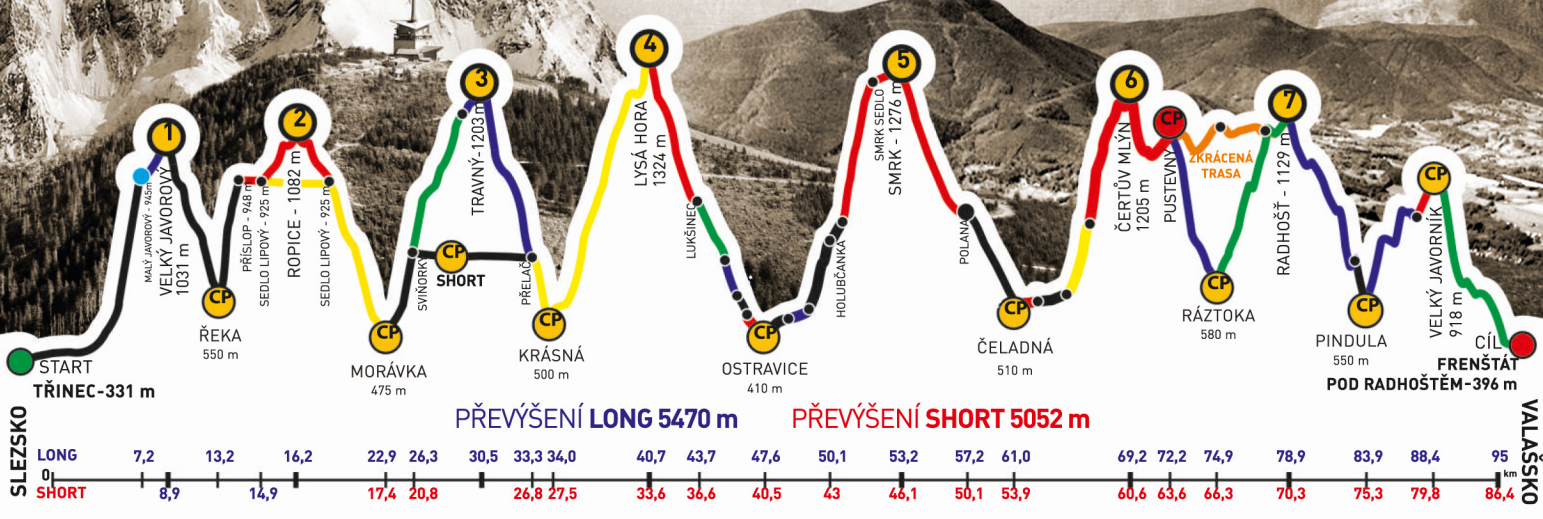

# BESKYDSKÁ SEDMIČKA

MČR V HORSKÉM MARATONU DVOJIC  
EXTRÉMNI PŘECHOD BESKYD JAVOROVÝ - JAVORNÍK

## 2018

### Absolventský list

KAMIL MULLER  
z týmu  
UMÍRAJÍCÍ LOUTKY

společně s  
KAREL SOUCEK

zvládli extrémní přechod Beskyd Javorový - Javorník v čase  
**26:02:09**

GENERÁLNÍ PARTNEŘI

PARTNEŘI ZÁVODU