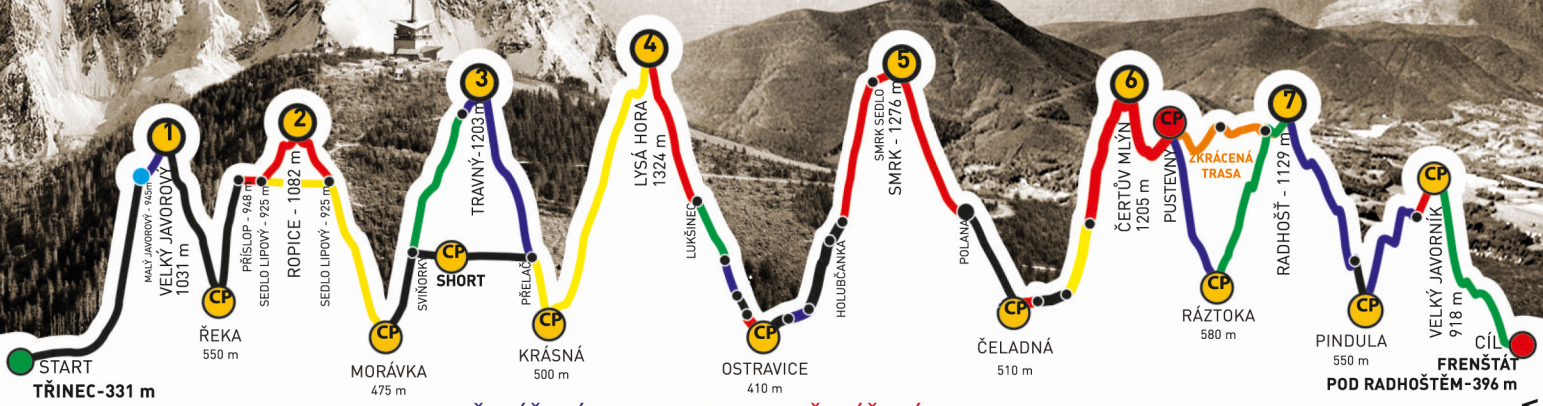

společně s
BARBARA LIŠKOVÁ

zvládli extrémní přechod Beskyd Javorový - Javorník v čase
16:31:16

GENERÁLNÍ PARTNEŘI

PARTNEŘI ZÁVODU

RENAULT - CONTINENTAL

BESKYDSKÁ SEDMIČKA

MČR V HORSKÉM MARATONU DVOJIC
EXTRÉMNÍ PŘECHOD BESKYD JAVOROVÝ - JAVORNÍK

2018

Absolventský list

BARBARA LIŠKOVÁ

z týmu
NAPOSLED

společně s
MARK MAZUMDER

zvládli extrémní přechod Beskyd Javorový - Javorník v čase
16:31:16

Barbara Lišková

	1	2	3	4	5	6	7	8	9	10	11	12	13	14	15	16	17	18	19	20		
LONG	7,2	13,2	16,2	22,9	26,3	30,5	33,3	34,0	40,7	43,7	47,6	50,1	53,2	57,2	61,0	69,2	72,2	74,9	78,9	83,9	88,4	95
SHORT	8,9	14,9	17,4	20,8	26,8	27,5	33,6	36,6	40,5	43	46,1	50,1	53,9	60,6	63,6	66,3	70,3	75,3	79,8	86,4		

PŘEVÝŠENÍ **LONG 5470 m** PŘEVÝŠENÍ **SHORT 5052 m**

GENERÁLNÍ PARTNEŘI

- RENAULT
- CONTINENTAL

PARTNEŘI ZÁVODU

- Mesto Podvážka
- ISTYLE
- LESYČR
- FRÝDEK MÍSTEK
- BAUER
- IBS
- BAZALKA
- DOHER
- OKA
- REKA
- AGENCY
- LEKI
- NUTREND
- kofola
- kilpi
- CRA
- SH-CART
- THERAPON GASTRO