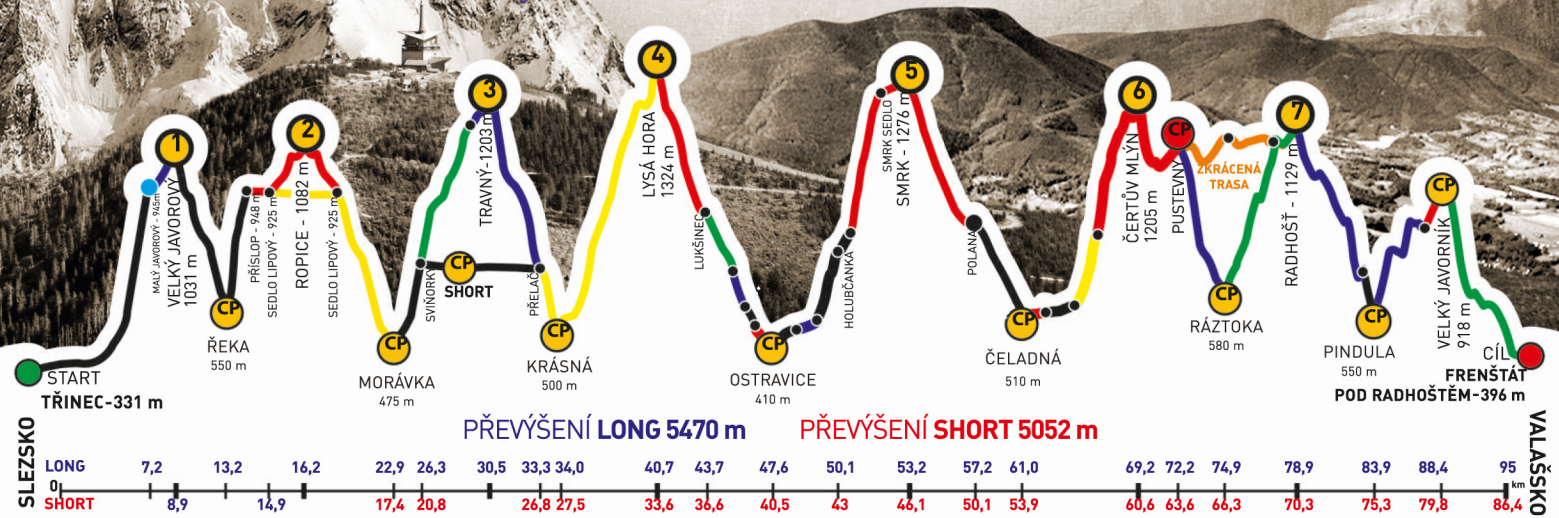

RENAULT - CONTINENTAL

BESKYDSKÁ SEDMIČKA

MČR V HORSKÉM MARATONU DVOJIC
EXTRÉMNI PŘECHOD BESKYD JAVOROVÝ - JAVORNÍK

2018

Absolventský list

DAVID SZLAUER

z týmu

NVPP TEAM

společně s
LUBOŠ KALUŽA

zvládli extrémní přechod Beskyd Javorový - Javorník v čase
21:19:22

GENERÁLNÍ PARTNEŘI

PARTNEŘI ZÁVODU

RENAULT - CONTINENTAL

BESKYDSKÁ SEDMIČKA

MČR V HORSKÉM MARATONU DVOJIC
EXTRÉMNI PŘECHOD BESKYD JAVOROVÝ - JAVORNÍK

2018

Absolventský list

LUBOŠ KALUŽA

z týmu

NVPP TEAM

společně s
DAVID SZLAUER

zvládli extrémní přechod Beskyd Javorový - Javorník v čase
21:19:22

GENERÁLNÍ PARTNEŘI