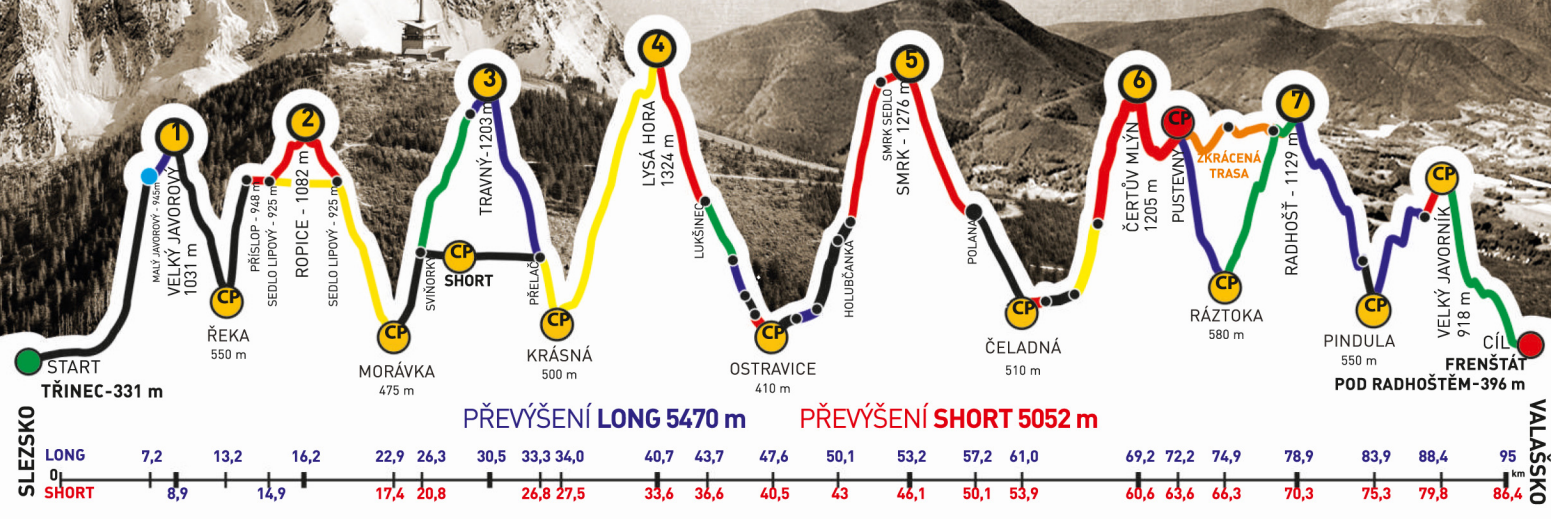

společně s
LUBOŠ KALUŽA

zvládli extrémní přechod Beskyd Javorový - Javorník v čase
21:19:22

GENERÁLNÍ PARTNEŘI

PARTNEŘI ZÁVODU

RENAULT - CONTINENTAL

BESKYDSKÁ SEDMIČKA

MČR V HORSKÉM MARATONU DVOJIC
EXTRÉMNI PŘECHOD BESKYD JAVOROVÝ - JAVORNÍK

2018

Absolventský list

LUBOŠ KALUŽA

z týmu

NVPP TEAM

společně s
DAVID SZLAUER

zvládli extrémní přechod Beskyd Javorový - Javorník v čase
21:19:22

GENERÁLNÍ PARTNEŘI