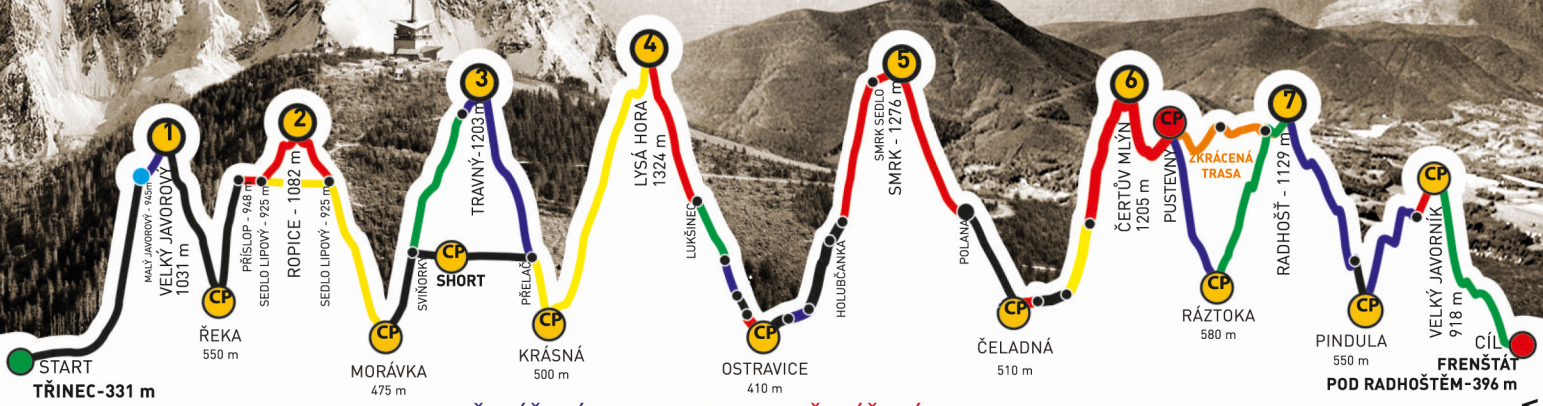

RENAULT - CONTINENTAL

BESKYDSKÁ SEDMIČKA

MČR V HORSKÉM MARATONU DVOJIC
EXTRÉMNI PŘECHOD BESKYD JAVOROVÝ - JAVORNÍK

2018

Absolventský list

VERONIKA KUBINOVÁ

z týmu

LAČNÉ VEVERKY

společně s
PETRA LUČNÁ

zvládli extrémní přechod Beskyd Javorový - Javorník v čase
21:38:41

	1	2	3	4	5	6	7	8	9	10	11	12	13	14	15	16	17	18	19	20		
LONG	7,2	13,2	16,2	22,9	26,3	30,5	33,3	34,0	40,7	43,7	47,6	50,1	53,2	57,2	61,0	69,2	72,2	74,9	78,9	83,9	88,4	95
SHORT	8,9	14,9	17,4	20,8	26,8	27,5	33,6	36,6	40,5	43	46,1	50,1	53,9	60,6	63,6	66,3	70,3	75,3	79,8	86,4		