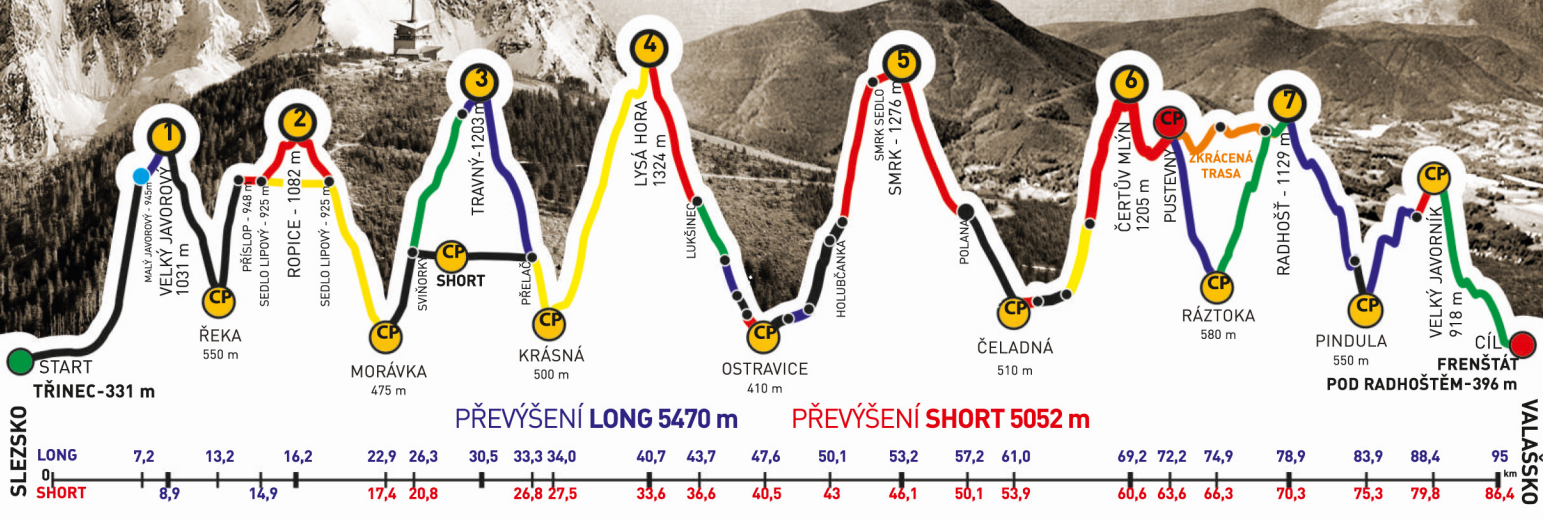

společně s
LENKA MANOVÁ

zvládli extrémní přechod Beskyd Javorový - Javorník v čase
26:18:41

GENERÁLNÍ PARTNEŘI

PARTNEŘI ZÁVODU

RENAULT - CONTINENTAL

BESKYDSKÁ SEDMIČKA

MČR V HORSKÉM MARATONU DVOJIC
EXTRÉMNI PŘECHOD BESKYD JAVOROVÝ - JAVORNÍK

2018

Absolventský list

LENKA MANOVÁ

z týmu

HEARTS ON FIRE

společně s
LUCIE KAFKOVÁ

zvládli extrémní přechod Beskyd Javorový - Javorník v čase
26:18:41

Lenka Manová