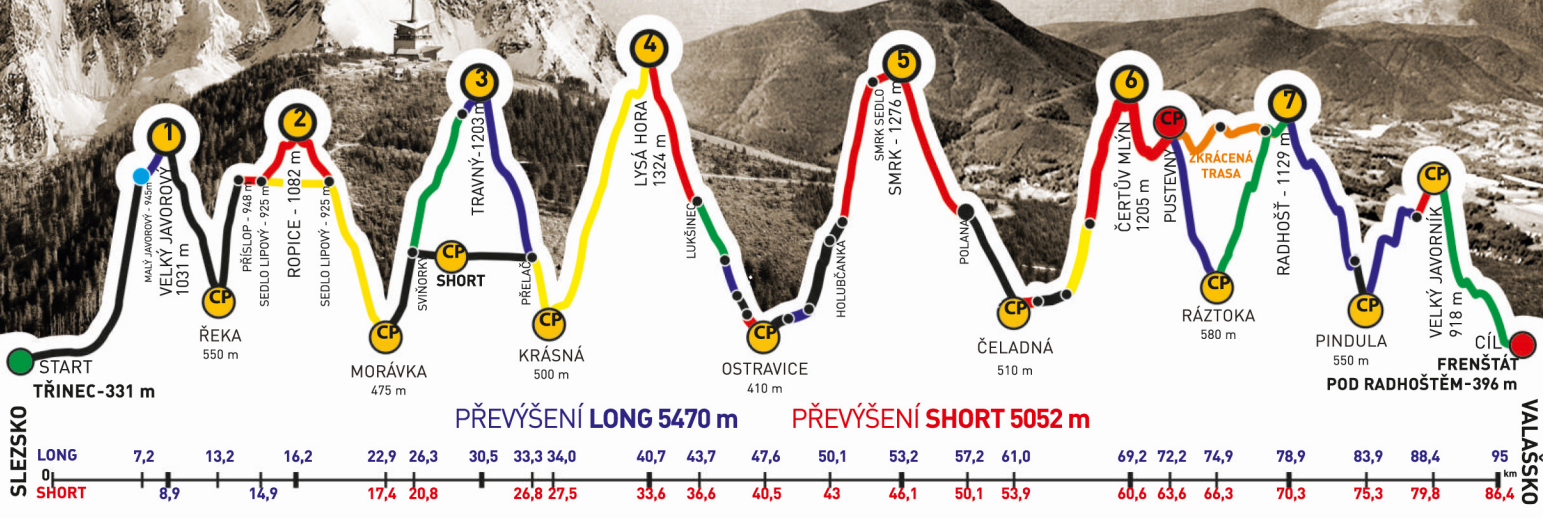

# BESKYDSKÁ SEDMIČKA

MČR V HORSKÉM MARATONU DVOJIC  
EXTRÉMNI PŘECHOD BESKYD JAVOROVÝ - JAVORNÍK

## 2018

# LUDMILA MARKOVÁ

z týmu  
**LUNY**

společně s  
NINA MITRENGOVÁ

zvládli extrémní přechod Beskyd Javorový - Javorník v čase  
**20:14:35**

GENERÁLNÍ PARTNEŘI