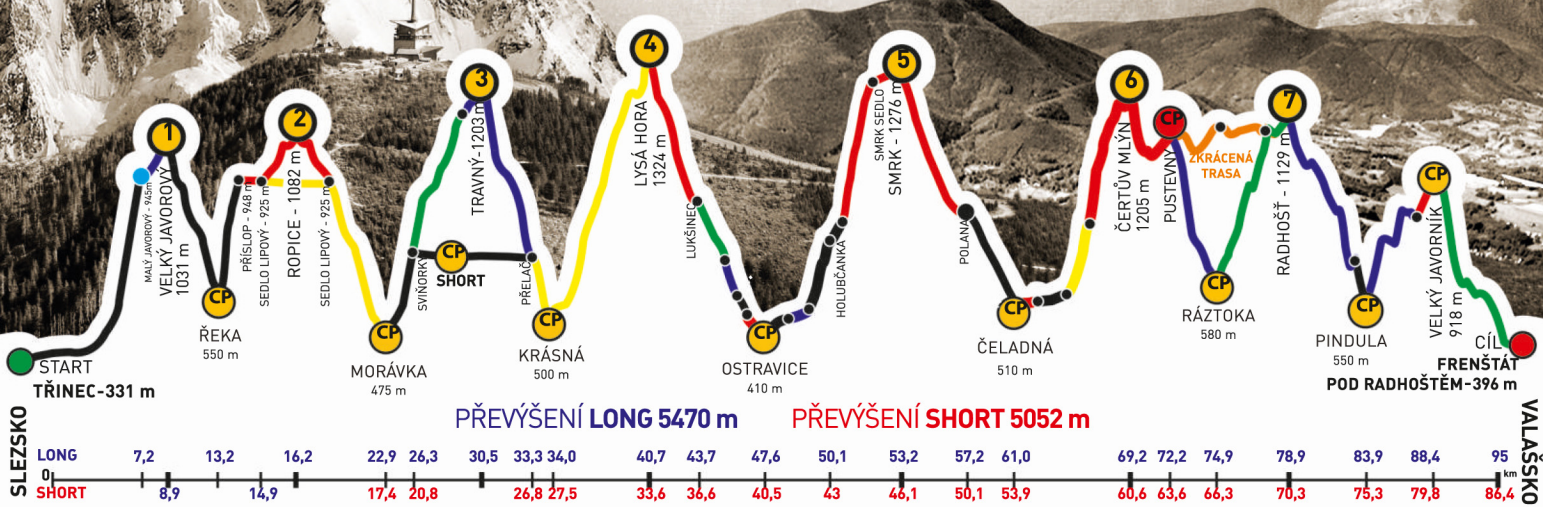

# BESKYDSKÁ SEDMIČKA

MČR V HORSKÉM MARATONU DVOJIC  
EXTRÉMNÍ PŘECHOD BESKYD JAVOROVÝ - JAVORNÍK

## Absolventský list

# FROM SWEET BLACK BETT

společně s  
RADEK KRNÁČ

zvládli extrémní přechod Beskyd Javorový - Javorník v čase  
**21:12:20**

**GENERÁLNÍ PARTNEŘI**

**PARTNEŘI ZÁVODU**

RENAULT - CONTINENTAL

## FROM SWEET BLACK BETT

společně s  
MARCELA FEJEŠOVÁ

zvládli extrémní přechod Beskyd Javorový - Javorník v čase  
**21:12:20**

GENERÁLNÍ PARTNEŘI

PARTNEŘI ZÁVODU