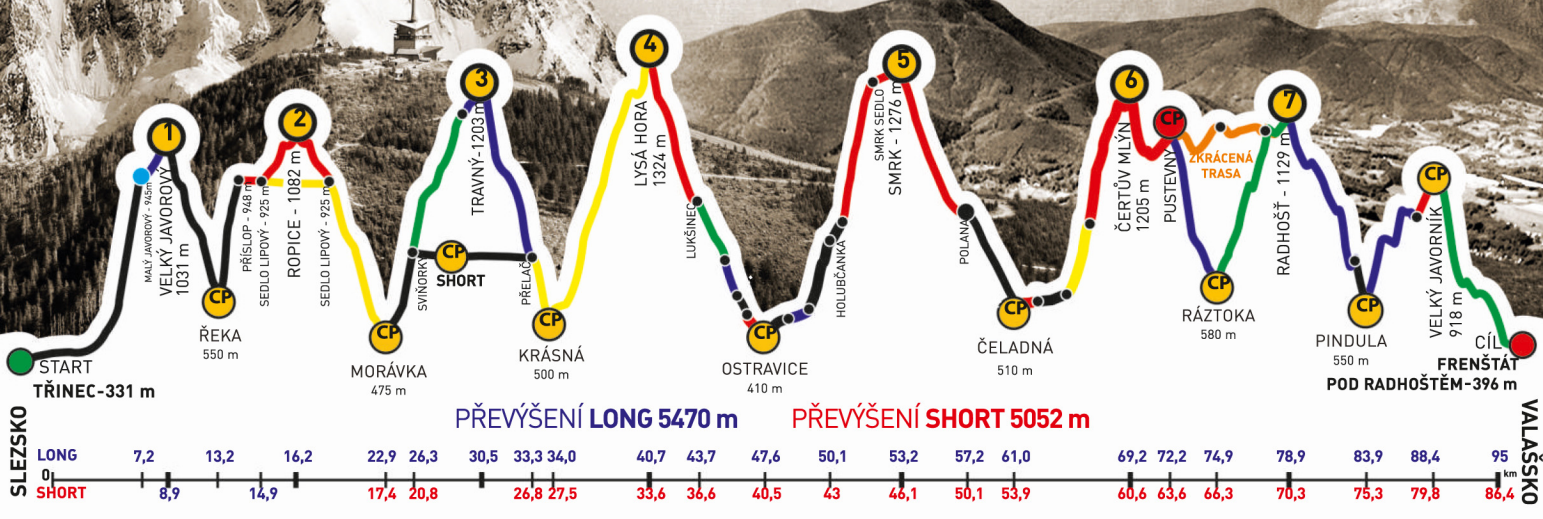

RENAULT - CONTINENTAL

BESKYDSKÁ SEDMIČKA

MČR V HORSKÉM MARATONU DVOJIC
EXTRÉMNI PŘECHOD BESKYD JAVOROVÝ - JAVORNÍK

2018

Absolventský list

PETRA MACUROVÁ

z týmu

2 MACURKY

společně s

BARBORA MACUROVÁ

zvládli extrémní přechod Beskyd Javorový - Javorník v čase
14:55:55

GENERÁLNÍ PARTNEŘI

PARTNEŘI ZÁVODU