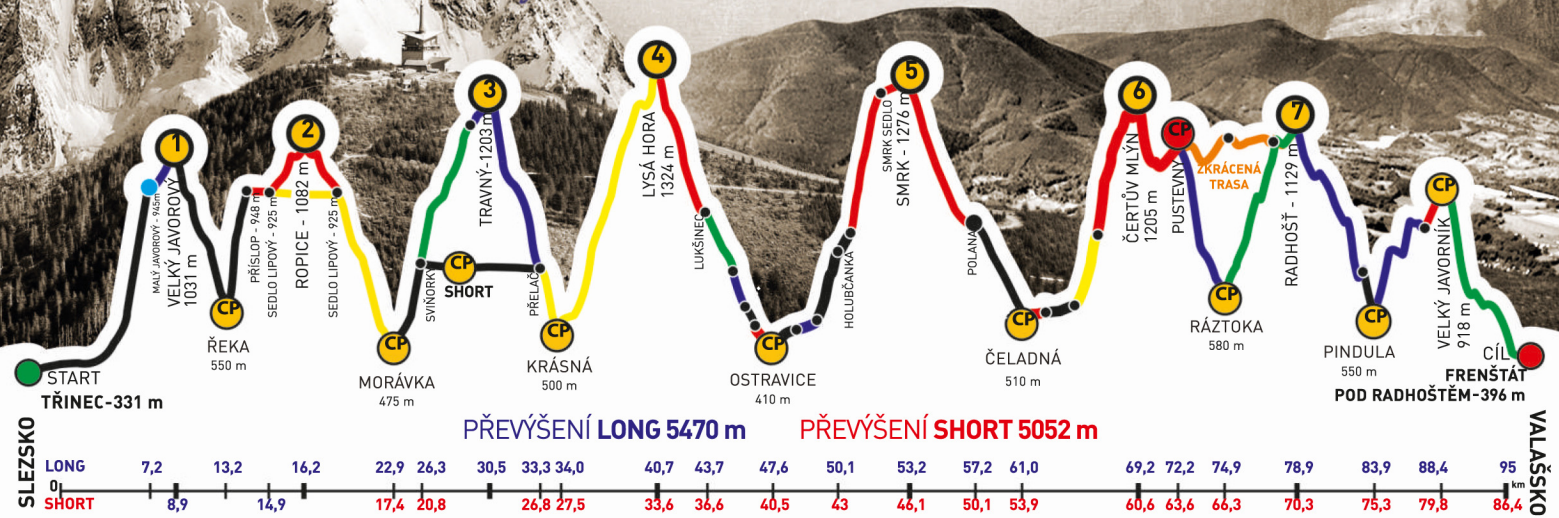

RENAULT - CONTINENTAL

BESKYDSKÁ SEDMIČKA

MČR V HORSKÉM MARATONU DVOJIC
EXTRÉMNI PŘECHOD BESKYD JAVOROVÝ - JAVORNÍK

2018

Absolventský list

LUKÁŠ RYCHNA

z týmu

PANNA A BABA

společně s

JAROSLAV GOTTVALD

zvládli extrémní přechod Beskyd Javorový - Javorník v čase
18:23:30

GENERÁLNÍ PARTNEŘI

PARTNEŘI ZÁVODU

RENAULT - CONTINENTAL

BESKYDSKÁ SEDMIČKA

MČR V HORSKÉM MARATONU DVOJIC
EXTRÉMNI PŘECHOD BESKYD JAVOROVÝ - JAVORNÍK

2018

Absolventský list

JAROSLAV GOTTVALD

z týmu

PANNA A BABA

společně s
LUKÁŠ RYCHNA

zvládli extrémní přechod Beskyd Javorový - Javorník v čase
18:23:30

GENERÁLNÍ PARTNEŘI