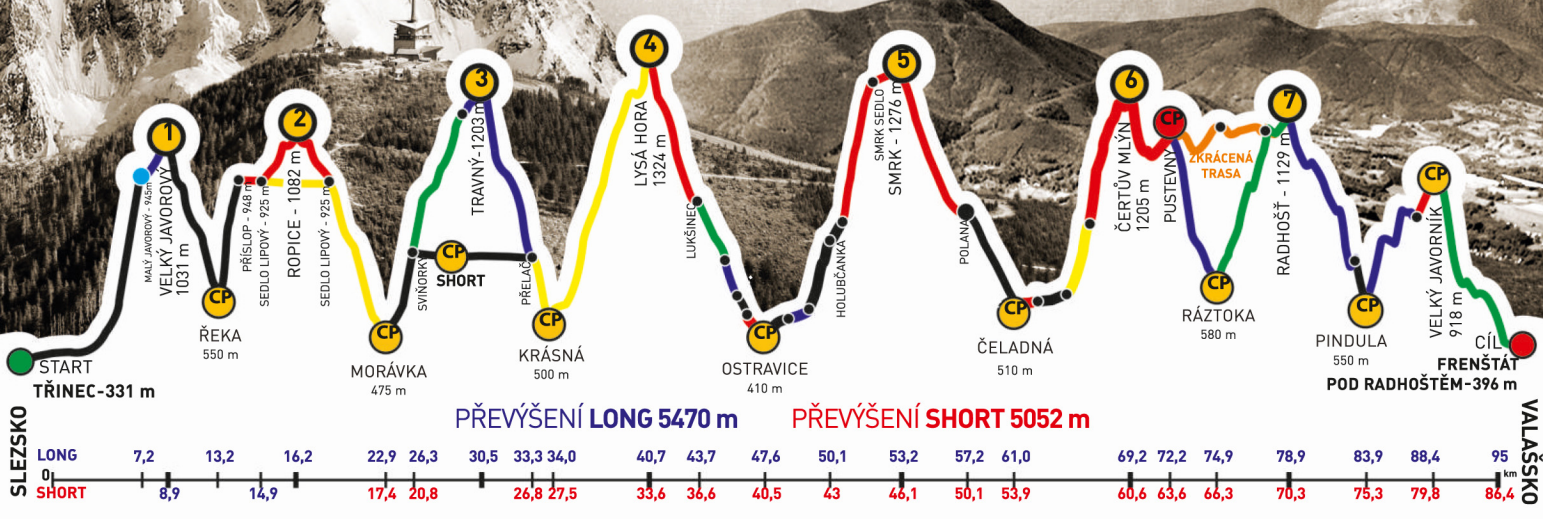

RENAULT - CONTINENTAL

BESKYDSKÁ SEDMIČKA

MČR V HORSKÉM MARATONU DVOJIC
EXTRÉMNI PŘECHOD BESKYD JAVOROVÝ - JAVORNÍK

2018

Absolventský list

MIROSLAV LAMAČ

z týmu
BRUMI TÝM

společně s
MONIKA LAMAČOVÁ

zvládli extrémní přechod Beskyd Javorový - Javorník v čase
26:34:02

GENERÁLNÍ PARTNEŘI

PARTNEŘI ZÁVODU