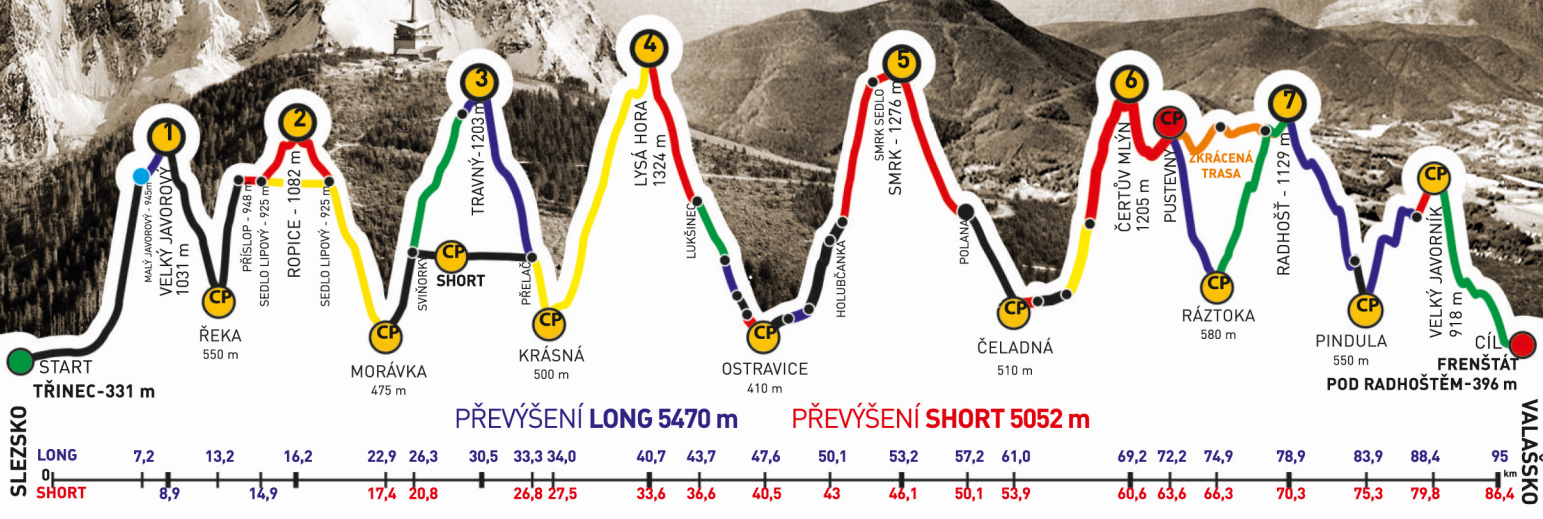

RENAULT - CONTINENTAL

BESKYDSKÁ SEDMIČKA

MČR V HORSKÉM MARATONU DVOJIC
EXTRÉMNI PŘECHOD BESKYD JAVOROVÝ - JAVORNÍK

2018

Absolventský list

JANA ŽUFFOVÁ

z týmu

ČECHOSLOVÁCI

společně s

JITKA KRAMOLIŠOVÁ

zvládli extrémní přechod Beskyd Javorový - Javorník v čase
15:53:48

GENERÁLNÍ PARTNEŘI

PARTNEŘI ZÁVODU

RENAULT - CONTINENTAL

BESKYDSKÁ SEDMIČKA

MČR V HORSKÉM MARATONU DVOJIC
EXTRÉMNI PŘECHOD BESKYD JAVOROVÝ - JAVORNÍK

2018

Absolventský list

JITKA KRAMOLIŠOVÁ

z týmu

ČECHOSLOVÁCI

společně s
JANA ŽUFFOVÁ

zvládli extrémní přechod Beskyd Javorový - Javorník v čase
15:53:48

GENERÁLNÍ PARTNEŘI