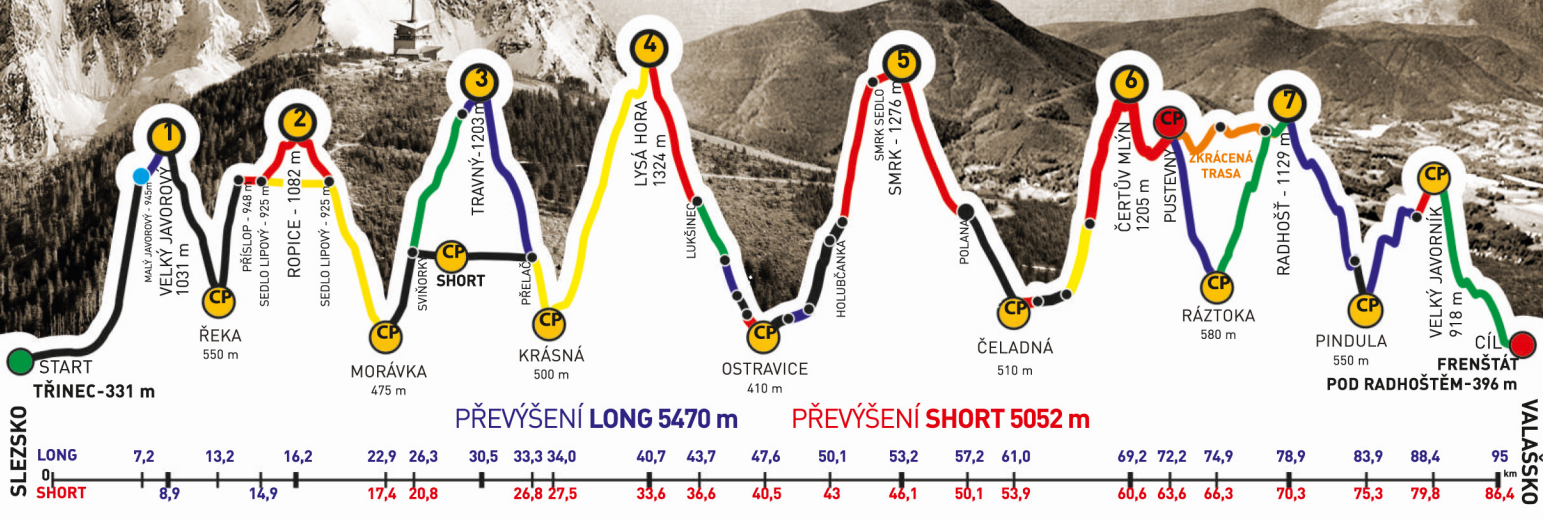

## LAPECO

společně s

GEORGIOS LEONTIDIS

zvládli extrémní přechod Beskyd Javorový - Javorník v čase  
**25:21:56**

GENERÁLNÍ PARTNEŘI

PARTNEŘI ZÁVODU