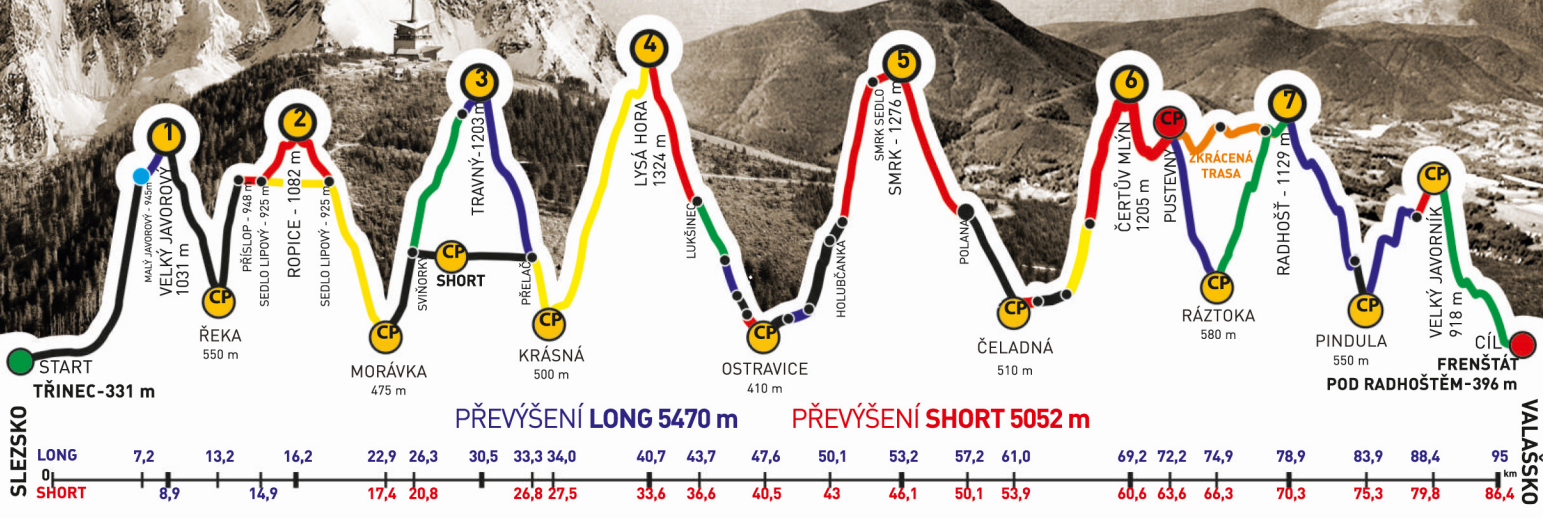

# BESKYDSKÁ SEDMIČKA

MČR V HORSKÉM MARATONU DVOJIC  
EXTRÉMNI PŘECHOD BESKYD JAVOROVÝ - JAVORNÍK

## 2018

# HELENA HRSTKOVÁ

z týmu  
**BRODRE**

společně s  
JIŘÍ VÁŇA

zvládli extrémní přechod Beskyd Javorový - Javorník v čase  
**26:26:11**

GENERÁLNÍ PARTNEŘI

PARTNEŘI ZÁVODU

SLEZSKO VALAŠSKO