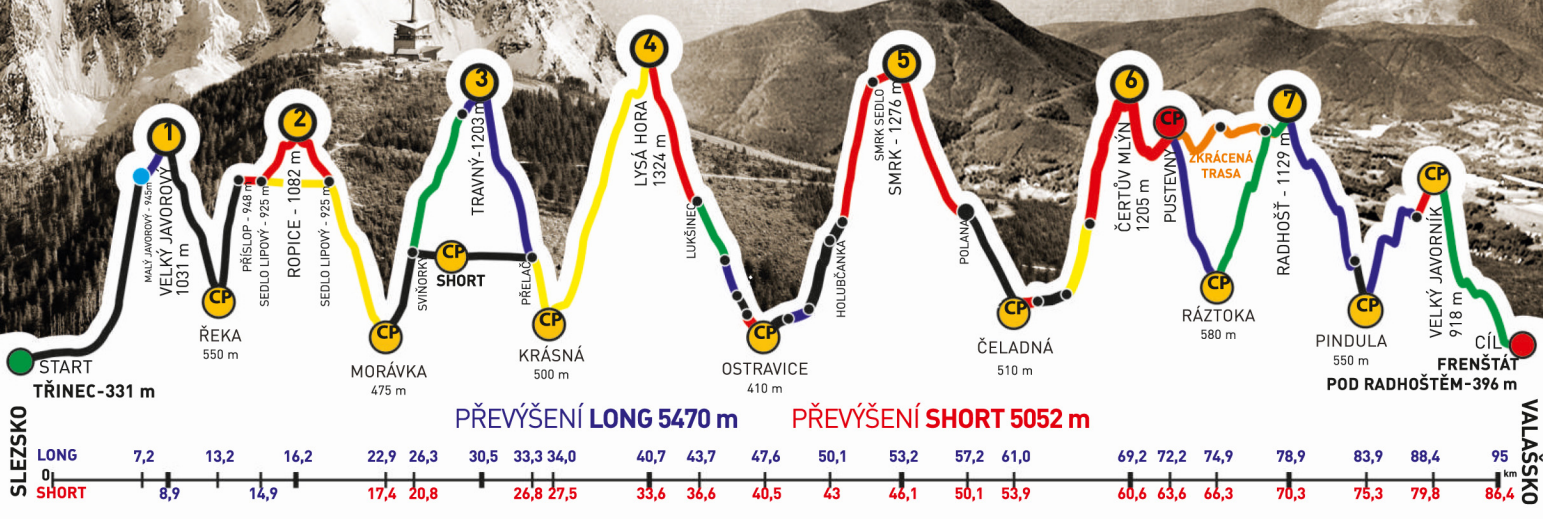

# BESKYDSKÁ SEDMIČKA

MČR V HORSKÉM MARATONU DVOJIC  
EXTRÉMNI PŘECHOD BESKYD JAVOROVÝ - JAVORNÍK

## 2018

### Absolventský list

SVĚTLANA KESLOVÁ  
z týmu  
USK AKADEMIK - SNĚŽENKY

společně s  
KATEŘINA SLAVÍKOVÁ

zvládli extrémní přechod Beskyd Javorový - Javorník v čase  
**25:19:38**

GENERÁLNÍ PARTNEŘI

PARTNEŘI ZÁVODU