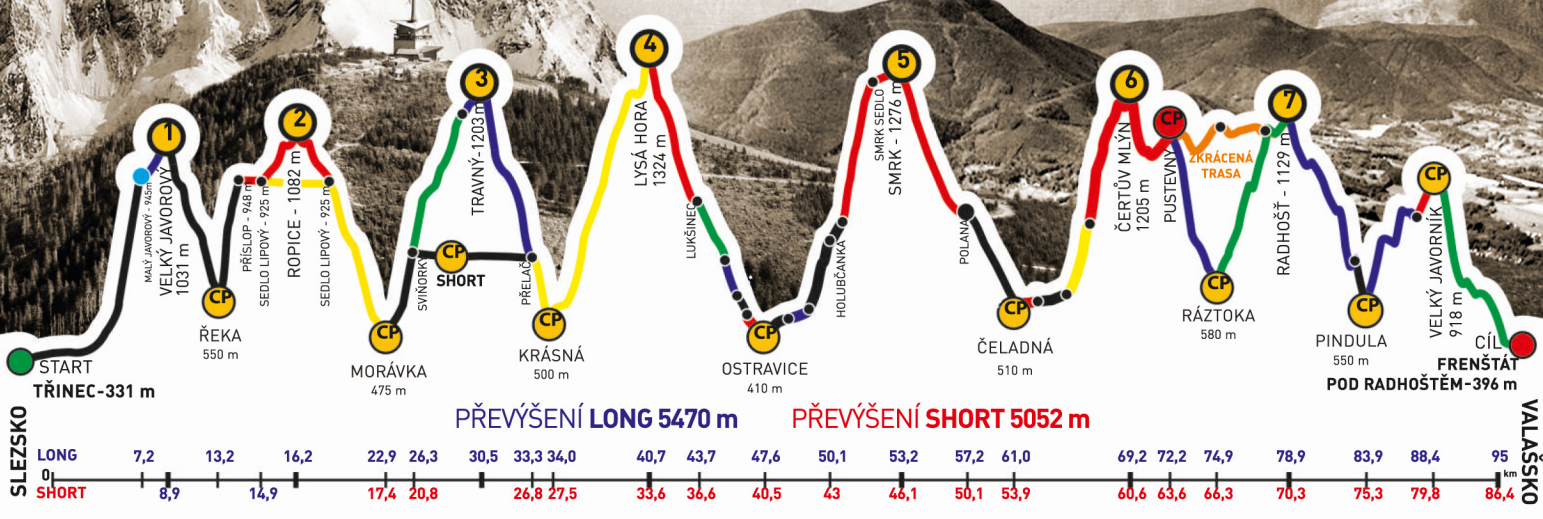

společně s
MAGDA ZÁRUBOVÁ

zvládli extrémní přechod Beskyd Javorový - Javorník v čase
23:10:08

GENERÁLNÍ PARTNEŘI

PARTNEŘI ZÁVODU

RENAULT - CONTINENTAL

BESKYDSKÁ SEDMIČKA

MČR V HORSKÉM MARATONU DVOJIC
EXTRÉMNI PŘECHOD BESKYD JAVOROVÝ - JAVORNÍK

2018

Absolventský list

MAGDA ZÁRUBOVÁ
z týmu
MEDVÍDEK A KOBLÍŽEK

společně s
STANISLAV KOLÁČEK

zvládli extrémní přechod Beskyd Javorový - Javorník v čase
23:10:08

GENERÁLNÍ PARTNEŘI

PARTNEŘI ZÁVODU