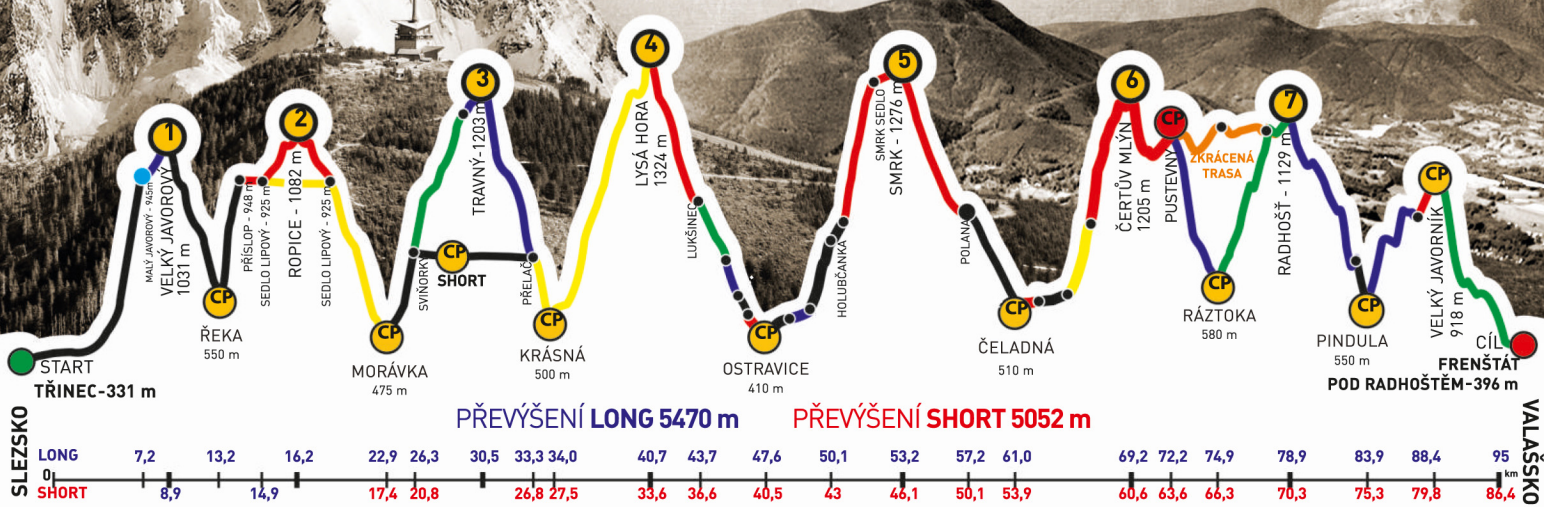

RENAULT - CONTINENTAL

BESKYDSKÁ SEDMIČKA

MČR V HORSKÉM MARATONU DVOJIC
EXTRÉMNI PŘECHOD BESKYD JAVOROVÝ - JAVORNÍK

2018

Absolventský list

STANISLAV KOLÁČEK

z týmu

MEDVÍDEK A KOBLÍŽEK

společně s
MAGDA ZÁRUBOVÁ

zvládli extrémní přechod Beskyd Javorový - Javorník v čase
23:10:08

GENERÁLNÍ PARTNEŘI

PARTNEŘI ZÁVODU

RENAULT - CONTINENTAL

BESKYDSKÁ SEDMIČKA

MČR V HORSKÉM MARATONU DVOJIC
EXTRÉMNI PŘECHOD BESKYD JAVOROVÝ - JAVORNÍK

2018

Absolventský list

MAGDA ZÁRUBOVÁ
z týmu
MEDVÍDEK A KOBLÍŽEK

společně s
STANISLAV KOLÁČEK

zvládli extrémní přechod Beskyd Javorový - Javorník v čase
23:10:08

GENERÁLNÍ PARTNEŘI

PARTNEŘI ZÁVODU