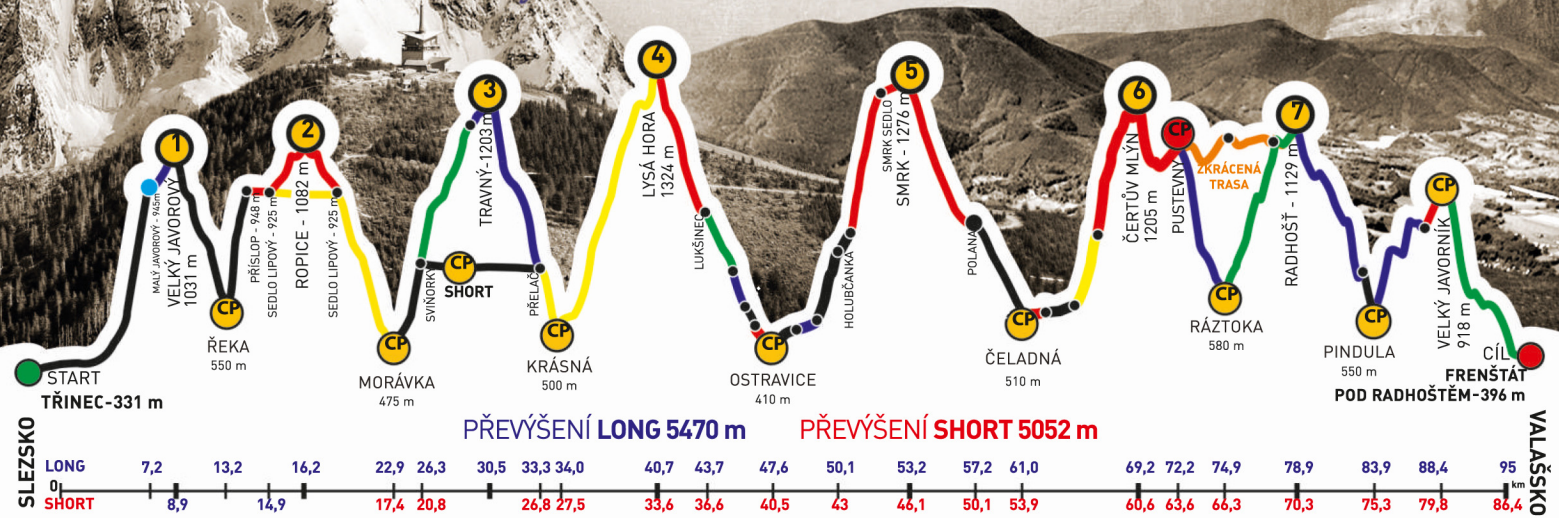

společně s
JAN WINTER

zvládli extrémní přechod Beskyd Javorový - Javorník v čase
19:34:35

GENERÁLNÍ PARTNEŘI

PARTNEŘI ZÁVODU

RENAULT - CONTINENTAL

BESKYDSKÁ SEDMIČKA

MČR V HORSKÉM MARATONU DVOJIC
EXTRÉMNI PŘECHOD BESKYD JAVOROVÝ - JAVORNÍK

2018

Absolventský list

JAN WINTER

z týmu

WOLFGANG

společně s
PAVEL ALTSCHUL

zvládli extrémní přechod Beskyd Javorový - Javorník v čase
19:34:35

GENERÁLNÍ PARTNEŘI