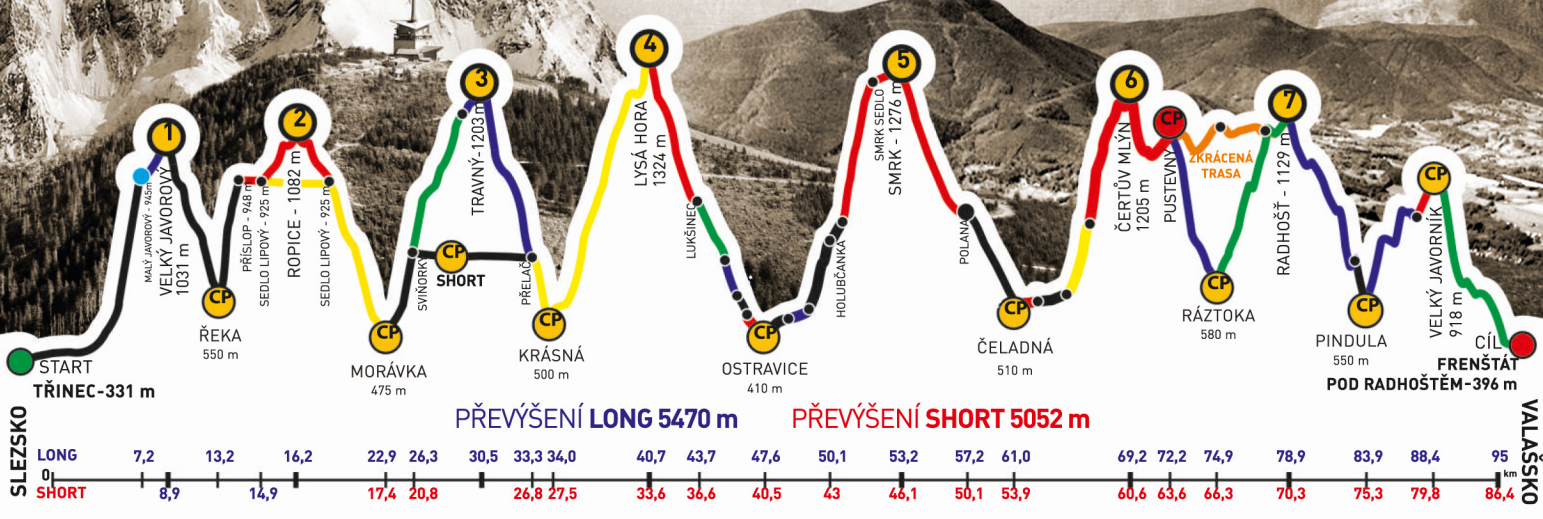

společně s
VÁCLAV LIŠKA

zvládli extrémní přechod Beskyd Javorový - Javorník v čase
24:14:51

GENERÁLNÍ PARTNEŘI

PARTNEŘI ZÁVODU

RENAULT - CONTINENTAL

BESKYDSKÁ SEDMIČKA

MČR V HORSKÉM MARATONU DVOJIC
EXTRÉMNI PŘECHOD BESKYD JAVOROVÝ - JAVORNÍK

2018

Absolventský list

VÁCLAV LIŠKA
z týmu
VRŠOVICKÉ DERBY

společně s
TOMÁŠ POLÁČEK

zvládli extrémní přechod Beskyd Javorový - Javorník v čase
24:14:51

GENERÁLNÍ PARTNEŘI

PARTNEŘI ZÁVODU