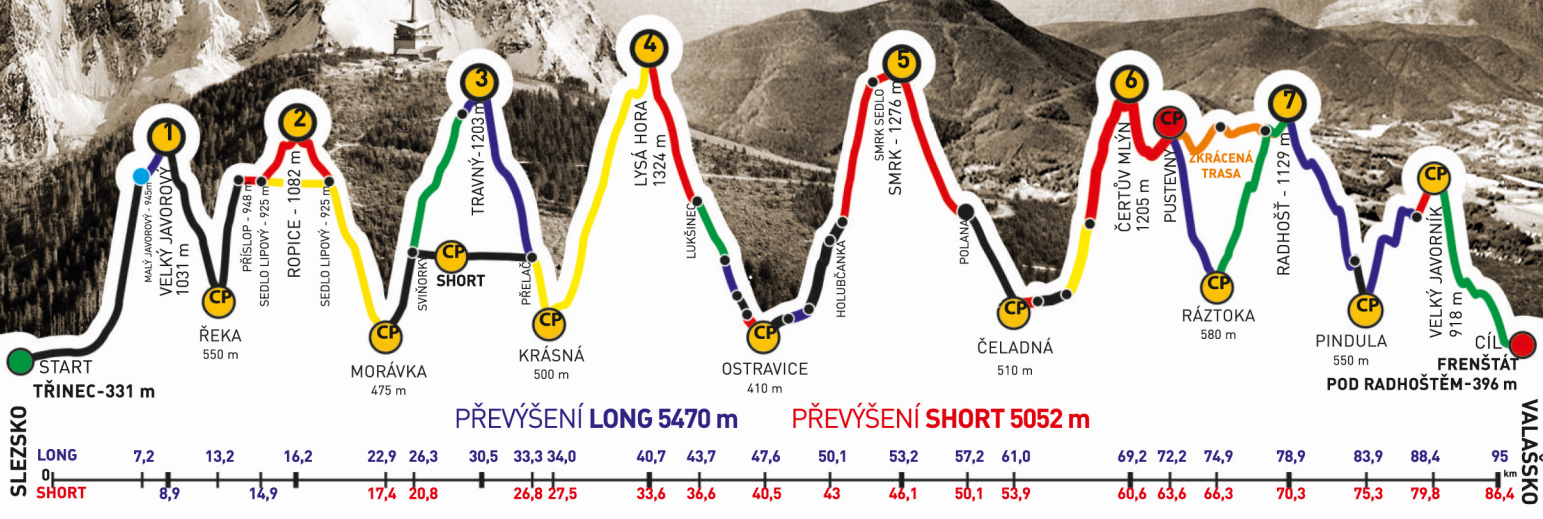

zvládli extrémní přechod Beskyd Javorový - Javorník v čase
23:00:36

GENERÁLNÍ PARTNEŘI

PARTNEŘI ZÁVODU

RENAULT - CONTINENTAL

BESKYDSKÁ SEDMIČKA

MČR V HORSKÉM MARATONU DVOJIC
EXTRÉMNI PŘECHOD BESKYD JAVOROVÝ - JAVORNÍK

2018

Absolventský list

PETR BÖHM

z týmu

UNDEAD

společně s

MICHAELA BOSAKOVÁ

zvládli extrémní přechod Beskyd Javorový - Javorník v čase
23:00:36