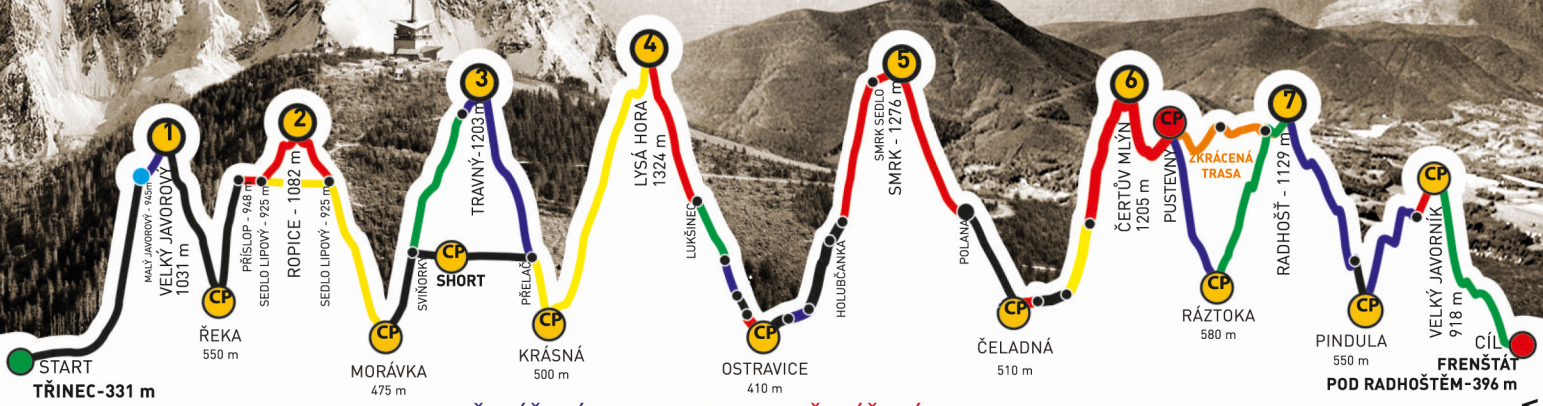

společně s
PETR KUBĚNA

zvládli extrémní přechod Beskyd Javorový - Javorník v čase
24:57:45

GENERÁLNÍ PARTNEŘI

PARTNEŘI ZÁVODU

RENAULT - CONTINENTAL

BESKYDSKÁ SEDMIČKA

MČR V HORSKÉM MARATONU DVOJIC
EXTRÉMNÍ PŘECHOD BESKYD JAVOROVÝ - JAVORNÍK

2018

Absolventský list

PETR KUBĚNA

z týmu

BRATŘI V TRIKU

společně s
MICHAEL KUBĚNA

zvládli extrémní přechod Beskyd Javorový - Javorník v čase
24:57:45

SLEZSKO VALAŠSKO