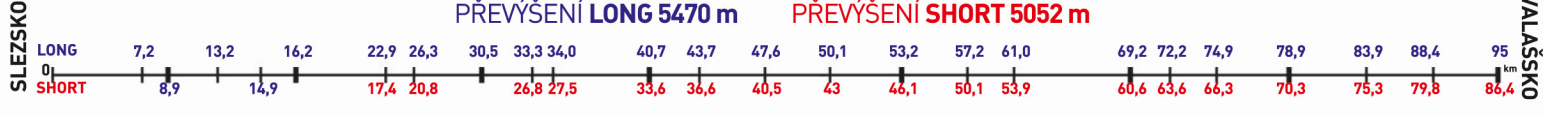

2018

Absolventský list

PETR KUBĚNA

z týmu

BRATŘI V TRIKU

společně s
MICHAEL KUBĚNA

zvládli extrémní přechod Beskyd Javorový - Javorník v čase
24:57:45

SLEZSKO VALAŠSKO