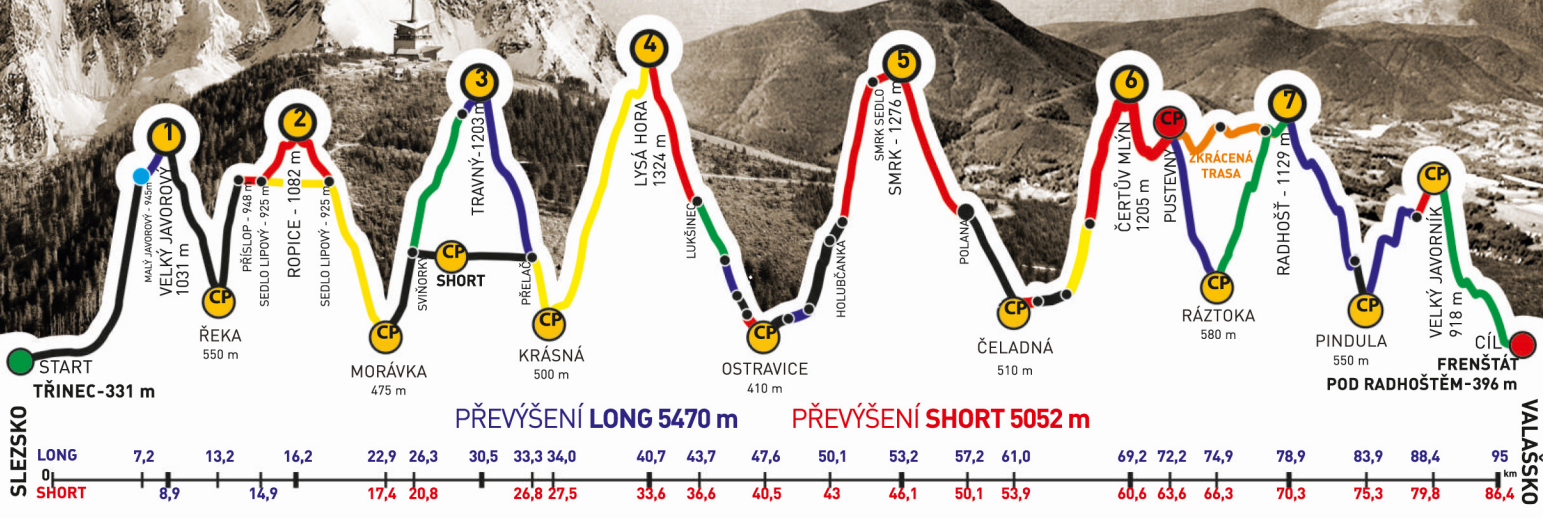

## BBKEGO

společně s

PETR NEUBAUER

zvládli extrémní přechod Beskyd Javorový - Javorník v čase  
**26:30:46**

GENERÁLNÍ PARTNEŘI

PARTNEŘI ZÁVODU

RENAULT - CONTINENTAL

# BESKYDSKÁ SEDMIČKA

MČR V HORSKÉM MARATONU DVOJIC  
EXTRÉMNI PŘECHOD BESKYD JAVOROVÝ - JAVORNÍK

## 2018

# PETR NEUBAUER

z týmu  
**BBKEGO**

společně s  
JAROSLAV TŮMA

zvládli extrémní přechod Beskyd Javorový - Javorník v čase  
**26:30:46**

GENERÁLNÍ PARTNEŘI

PARTNEŘI ZÁVODU