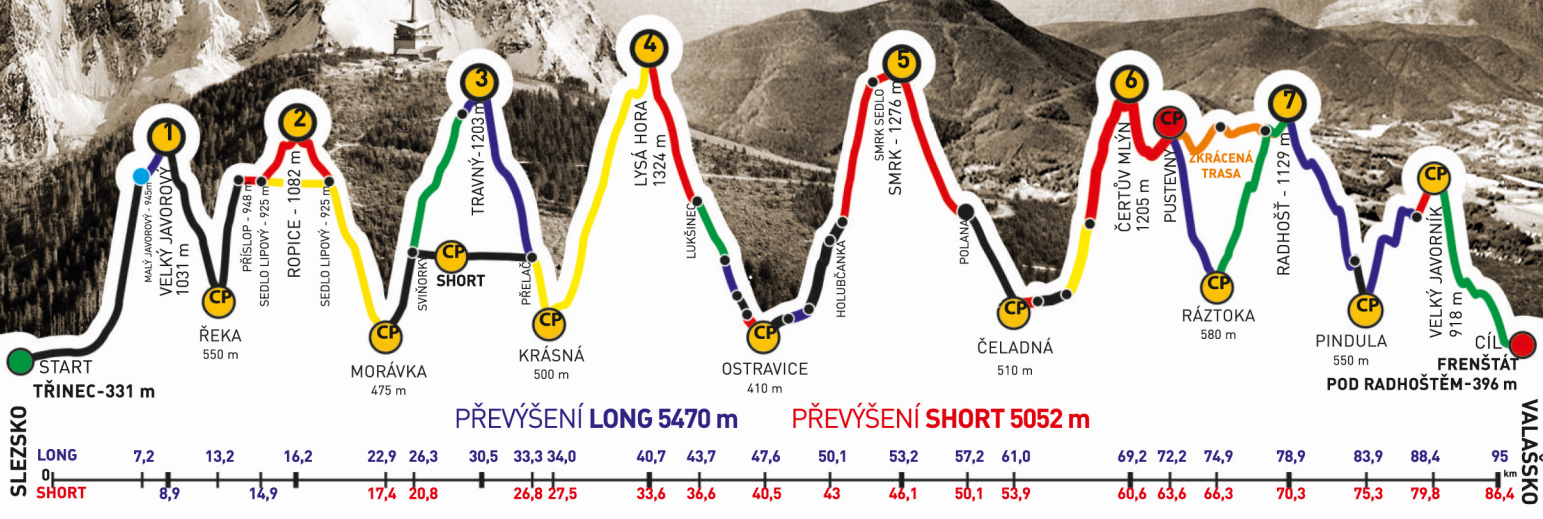

# JAROSLAV TŮMA

z týmu

## BBKEGO

společně s

PETR NEUBAUER

zvládli extrémní přechod Beskyd Javorový - Javorník v čase  
**26:30:46**

GENERÁLNÍ PARTNEŘI

PARTNEŘI ZÁVODU

RENAULT - CONTINENTAL

# BESKYDSKÁ SEDMIČKA

MČR V HORSKÉM MARATONU DVOJIC  
EXTRÉMNI PŘECHOD BESKYD JAVOROVÝ - JAVORNÍK

# PETR NEUBAUER

z týmu  
**BBKEGO**

společně s  
JAROSLAV TŮMA

zvládli extrémní přechod Beskyd Javorový - Javorník v čase  
**26:30:46**

GENERÁLNÍ PARTNEŘI

PARTNEŘI ZÁVODU