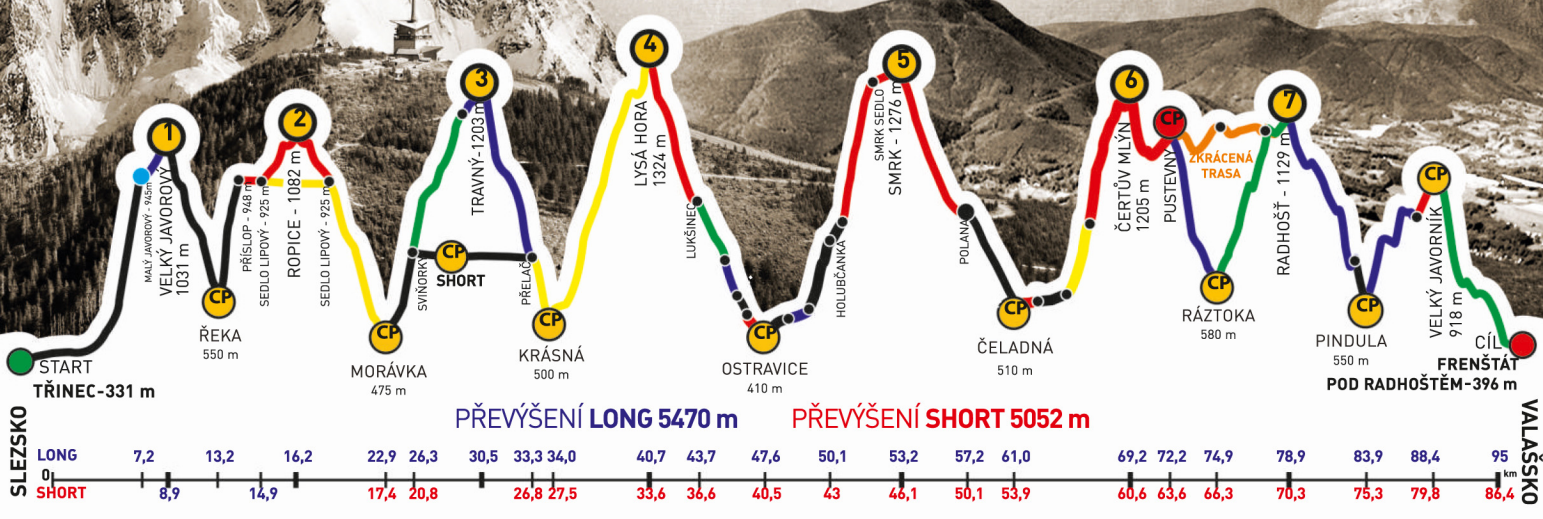

# BESKYDSKÁ SEDMIČKA

MČR V HORSKÉM MARATONU DVOJIC  
EXTRÉMNI PŘECHOD BESKYD JAVOROVÝ - JAVORNÍK

### Absolventský list

## ŽÁDNEJ SPĚCH

společně s  
MARTIN ŠERÁK

zvládli extrémní přechod Beskyd Javorový - Javorník v čase  
**14:42:05**

GENERÁLNÍ PARTNEŘI

PARTNEŘI ZÁVODU