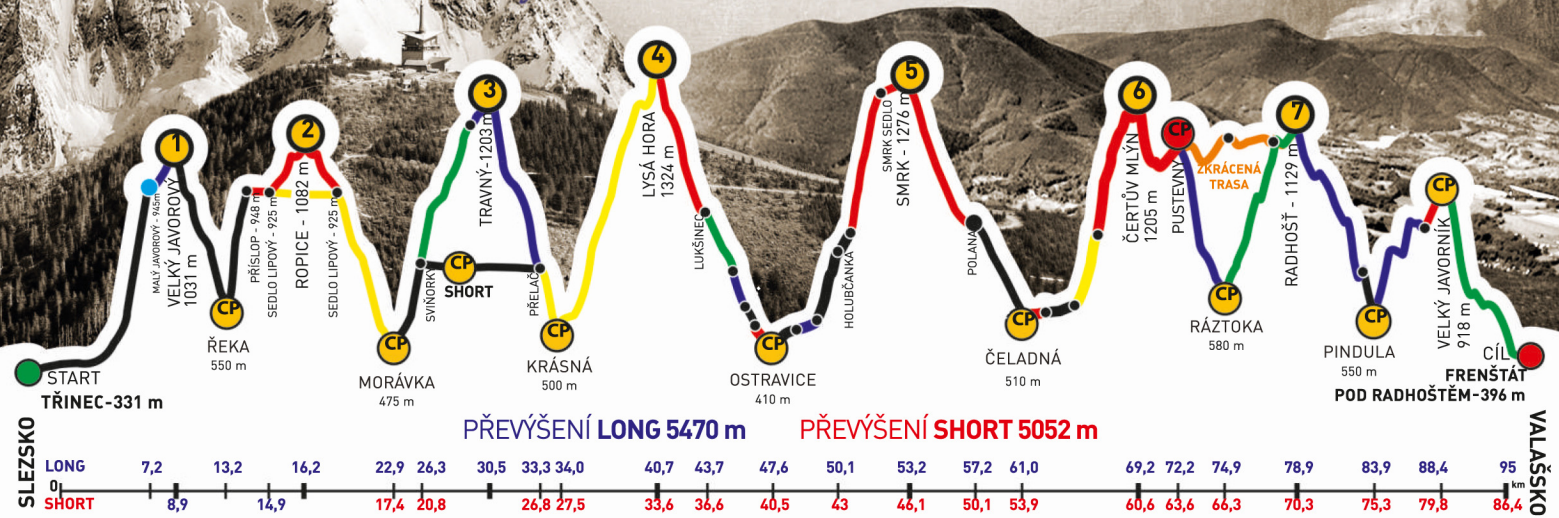

společně s
KATEŘINA ZECHOVÁ

zvládli extrémní přechod Beskyd Javorový - Javorník v čase
17:06:44

GENERÁLNÍ PARTNEŘI

Město Mladá Boleslav, Město Mladá Voštická, Město Mladá Věže, Město Mladá Paka, Město Mladá Lada, Město Mladá Doubravka, Město Mladá Terešova, Město Mladá Věže, Město Mladá Paka, Město Mladá Lada, Město Mladá Doubravka, Město Mladá Terešova

BESKYDSKÁ SEDMIČKA

MČR V HORSKÉM MARATONU DVOJIC
EXTRÉMNI PŘECHOD BESKYD JAVOROVÝ · JAVORNÍK

2018

Absolventský list

KATEŘINA ZECHOVÁ

z týmu

TIANDEFM-LIGHTBIKE

společně s
MILUŠE GOMBALOVÁ

zvládli extrémní přechod Beskyd Javorový - Javorník v čase
17:06:44

GENERÁLNÍ PARTNEŘI

PARTNEŘI ZÁVODU