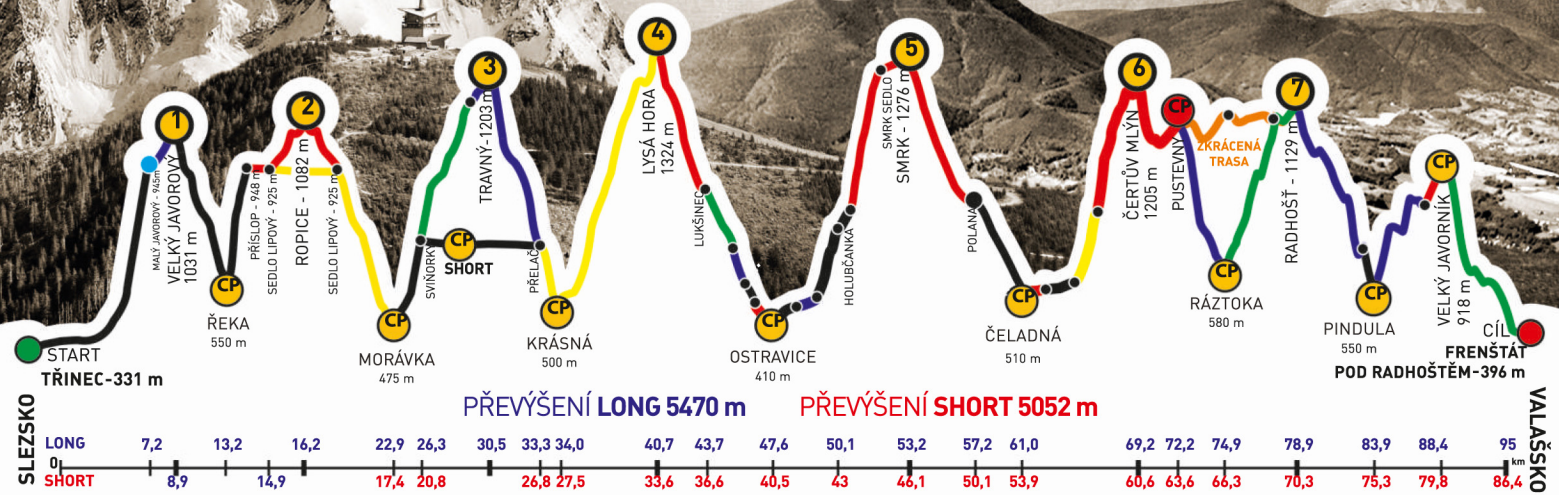

RENAULT - CONTINENTAL

BESKYDSKÁ SEDMIČKA

MČR V HORSKÉM MARATONU DVOJIC
EXTRÉMNI PŘECHOD BESKYD JAVOROVÝ - JAVORNÍK

2018

Absolventský list

MARTIN KOKOTEK

z týmu

FM RUNNERS

společně s
ADÉLA ŘEHOVÁ

zvládli extrémní přechod Beskyd Javorový - Javorník v čase
21:17:27

L. P. Uher
MČR V HORSKÉM MARATONU DVOJIC
RENAULT
B7
CONTINENTAL
EXTRÉMNI PŘECHOD JAVOROVÝ - JAVORNÍK

GENERÁLNÍ PARTNEŘI

PARTNEŘI ZÁVODU

RENAULT - CONTINENTAL

BESKYDSKÁ SEDMIČKA

MČR V HORSKÉM MARATONU DVOJIC
EXTRÉMNÍ PŘECHOD BESKYD JAVOROVÝ - JAVORNÍK

2018

Absolventský list

ADÉLA ŘEHOVÁ

z týmu

FM RUNNERS

společně s
MARTIN KOKOTEK

zvládli extrémní přechod Beskyd Javorový - Javorník v čase
21:17:27

GENERÁLNÍ PARTNEŘI

PARTNEŘI ZÁVODU