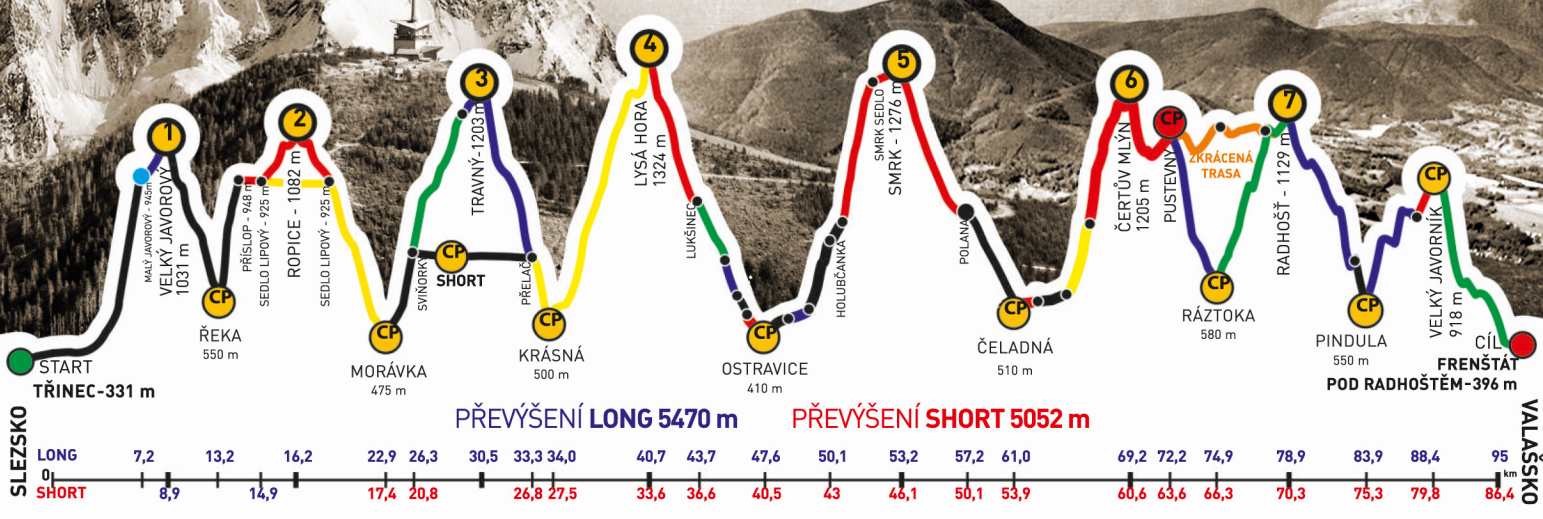

RENAULT - CONTINENTAL

BESKYDSKÁ SEDMIČKA

MČR V HORSKÉM MARATONU DVOJIC
EXTRÉMNI PŘECHOD BESKYD JAVOROVÝ - JAVORNÍK

2018

Absolventský list

JOSEF MACHŮ

z týmu

MARSAL

společně s

PATRIK HEJDUK

zvládli extrémní přechod Beskyd Javorový - Javorník v čase

23:03:34

GENERÁLNÍ PARTNEŘI

PARTNEŘI ZÁVODU