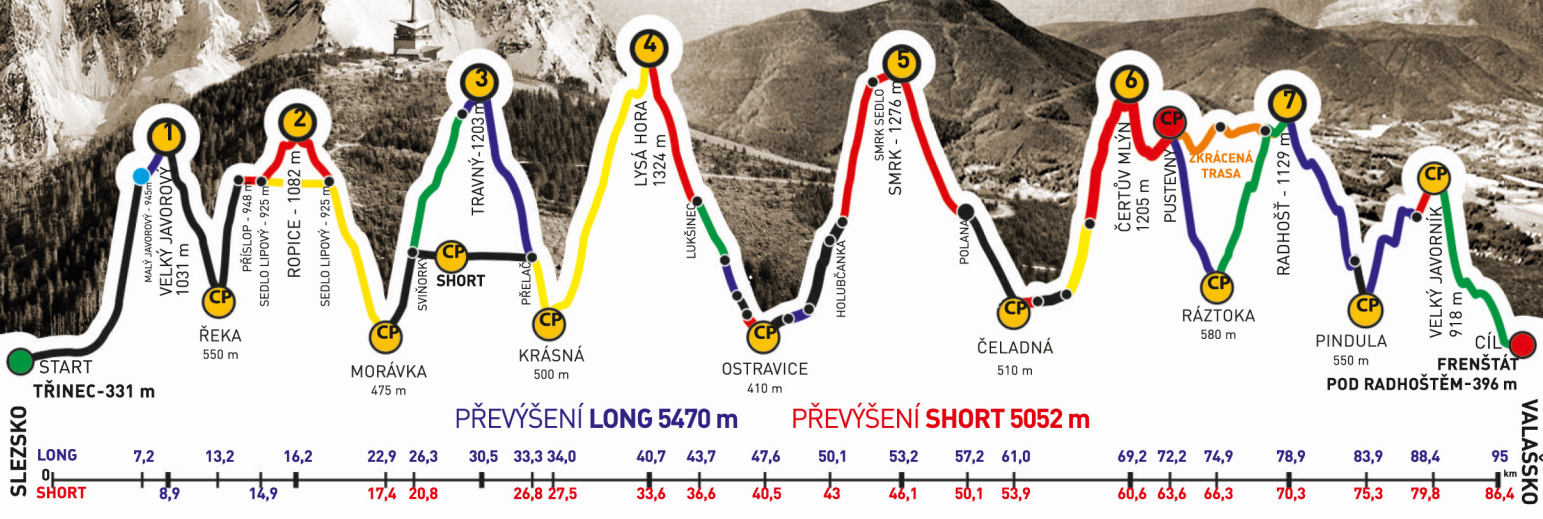

RENAULT - CONTINENTAL

BESKYDSKÁ SEDMIČKA

MČR V HORSKÉM MARATONU DVOJIC
EXTRÉMNI PŘECHOD BESKYD JAVOROVÝ - JAVORNÍK

2018

Absolventský list

MIROSLAV KRUMBHOLC

z týmu

KRIMIR

společně s

KRISTINA NACHTNEBLOVÁ

zvládli extrémní přechod Beskyd Javorový - Javorník v čase
21:34:47

GENERÁLNÍ PARTNEŘI

PARTNEŘI ZÁVODU

RENAULT - CONTINENTAL

BESKYDSKÁ SEDMIČKA

MČR V HORSKÉM MARATONU DVOJIC
EXTRÉMNI PŘECHOD BESKYD JAVOROVÝ - JAVORNÍK

2018

Absolventský list

KRISTINA NACHTNEBLOVÁ

z týmu

KRIMIR

společně s

MIROSLAV KRUMBHOLC

zvládli extrémní přechod Beskyd Javorový - Javorník v čase
21:34:47