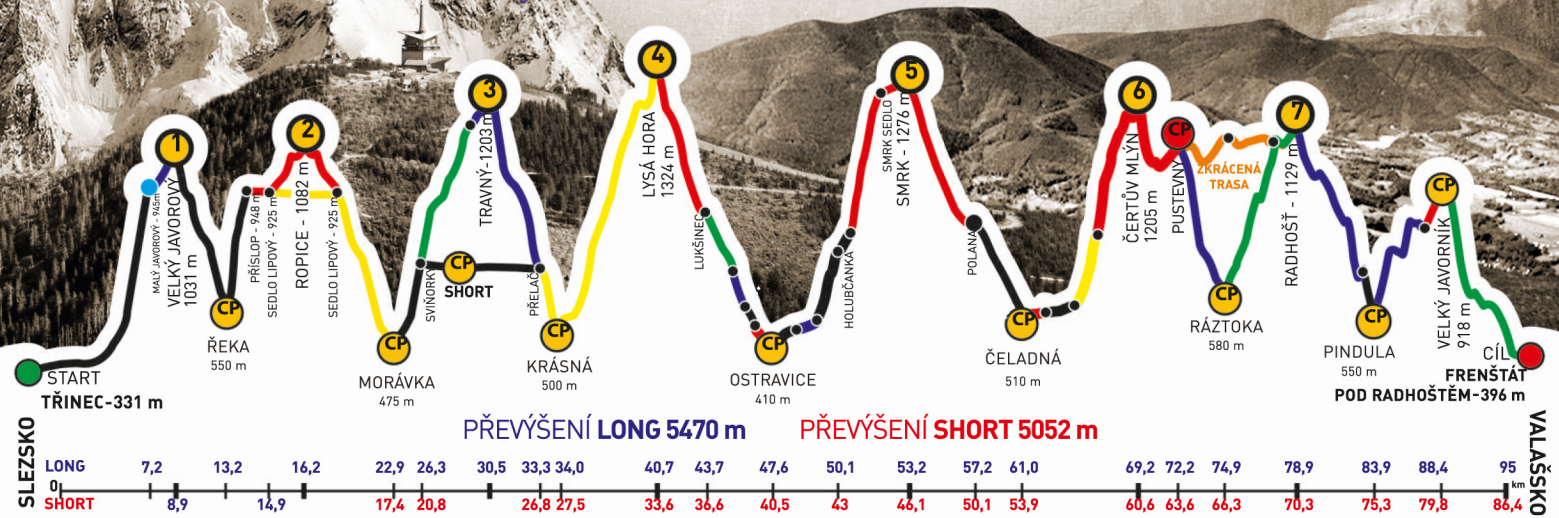

RENAULT - CONTINENTAL

BESKYDSKÁ SEDMIČKA

MČR V HORSKÉM MARATONU DVOJIC
EXTRÉMNI PŘECHOD BESKYD JAVOROVÝ - JAVORNÍK

2018

Absolventský list

PETR ŽÁČEK

z týmu

LIVING

společně s
PAVEL MLČOCH

zvládli extrémní přechod Beskyd Javorový - Javorník v čase
24:13:47

GENERÁLNÍ PARTNEŘI

PARTNEŘI ZÁVODU

RENAULT - CONTINENTAL

BESKYDSKÁ SEDMIČKA

MČR V HORSKÉM MARATONU DVOJIC
EXTRÉMNI PŘECHOD BESKYD JAVOROVÝ - JAVORNÍK

2018

Absolventský list

PAVEL MLČOCH

z týmu
LIVING

společně s
PETR ŽÁČEK

zvládli extrémní přechod Beskyd Javorový - Javorník v čase
24:13:47

GENERÁLNÍ PARTNEŘI

PARTNEŘI ZÁVODU