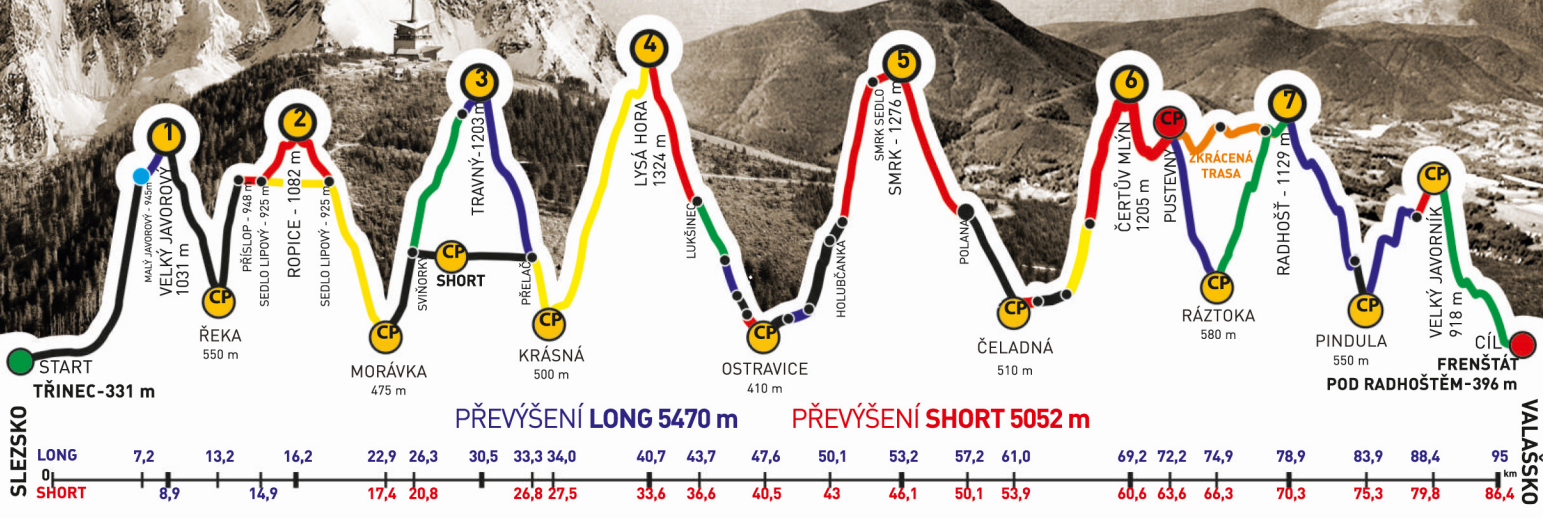

společně s
PAVEL MLČOCH

zvládli extrémní přechod Beskyd Javorový - Javorník v čase
24:13:47

GENERÁLNÍ PARTNEŘI

PARTNEŘI ZÁVODU

RENAULT - CONTINENTAL

BESKYDSKÁ SEDMIČKA

MČR V HORSKÉM MARATONU DVOJIC
EXTRÉMNI PŘECHOD BESKYD JAVOROVÝ - JAVORNÍK

2018

Absolventský list

PAVEL MLČOCH

z týmu
LIVING

společně s
PETR ŽÁČEK

zvládli extrémní přechod Beskyd Javorový - Javorník v čase
24:13:47

GENERÁLNÍ PARTNEŘI

PARTNEŘI ZÁVODU