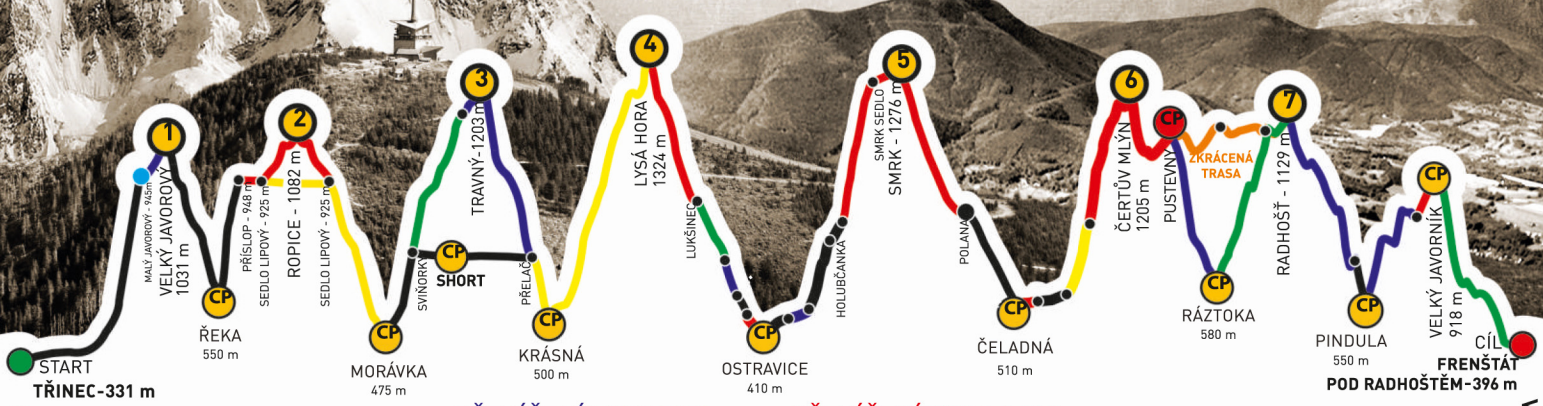

RENAULT - CONTINENTAL

BESKYDSKÁ SEDMIČKA

MČR V HORSKÉM MARATONU DVOJIC
EXTRÉMNI PŘECHOD BESKYD JAVOROVÝ - JAVORNÍK

2018

Absolventský list

MARCELA PETRUŠKOVÁ

z týmu

OCELÁCI OSTRAVA MM

společně s
MARKÉTA STOCHOVÁ

zvládli extrémní přechod Beskyd Javorový - Javorník v čase
19:48:48

GENERÁLNÍ PARTNEŘI

PARTNEŘI ZÁVODU

RENAULT - CONTINENTAL

BESKYDSKÁ SEDMIČKA

MČR V HORSKÉM MARATONU DVOJIC
EXTRÉMNI PŘECHOD BESKYD JAVOROVÝ - JAVORNÍK

2018

Absolventský list

MARKÉTA STOCHOVÁ

z týmu

OCELÁCI OSTRAVA MM

společně s
MARCELA PETRUŠKOVÁ

zvládli extrémní přechod Beskyd Javorový - Javorník v čase
19:48:48

GENERÁLNÍ PARTNEŘI