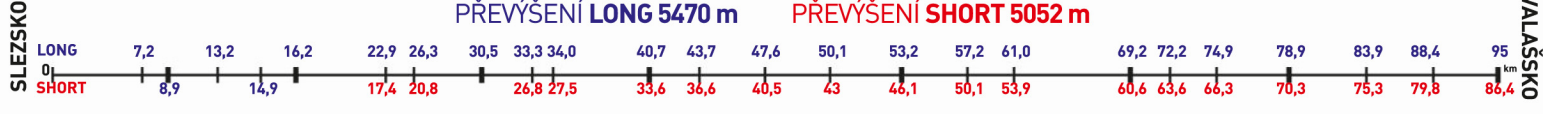

společně s
MARKÉTA STOCHOVÁ

zvládli extrémní přechod Beskyd Javorový - Javorník v čase
19:48:48

GENERÁLNÍ PARTNEŘI

PARTNEŘI ZÁVODU

RENAULT - CONTINENTAL

BESKYDSKÁ SEDMIČKA

MČR V HORSKÉM MARATONU DVOJIC
EXTRÉMNI PŘECHOD BESKYD JAVOROVÝ - JAVORNÍK