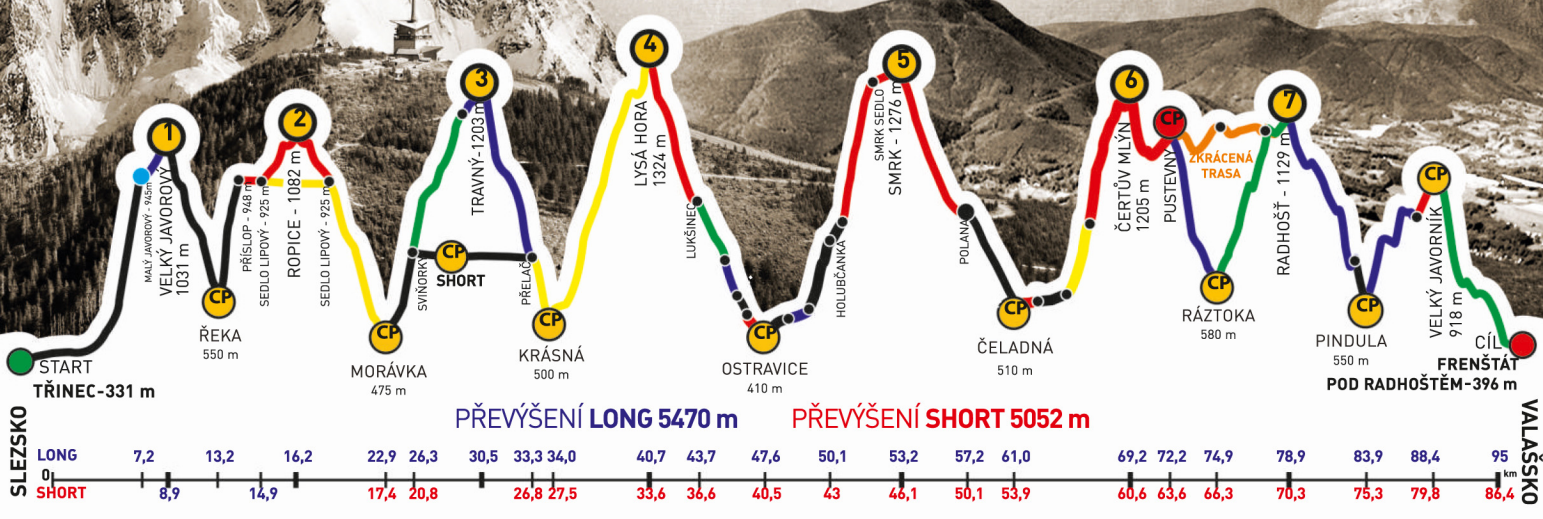

společně s
JURAJ PAULÍNY

zvládli extrémní přechod Beskyd Javorový - Javorník v čase
21:45:59

GENERÁLNÍ PARTNEŘI

PARTNEŘI ZÁVODU

RENAULT - CONTINENTAL

BESKYDSKÁ SEDMIČKA

MČR V HORSKÉM MARATONU DVOJIC
EXTRÉMNI PŘECHOD BESKYD JAVOROVÝ - JAVORNÍK

2018

Absolventský list

JURAJ PAULÍNÝ

z týmu

NIMA LEKKO

společně s

KATARZYNA PAULÍNÝ

zvládli extrémní přechod Beskyd Javorový - Javorník v čase
21:45:59