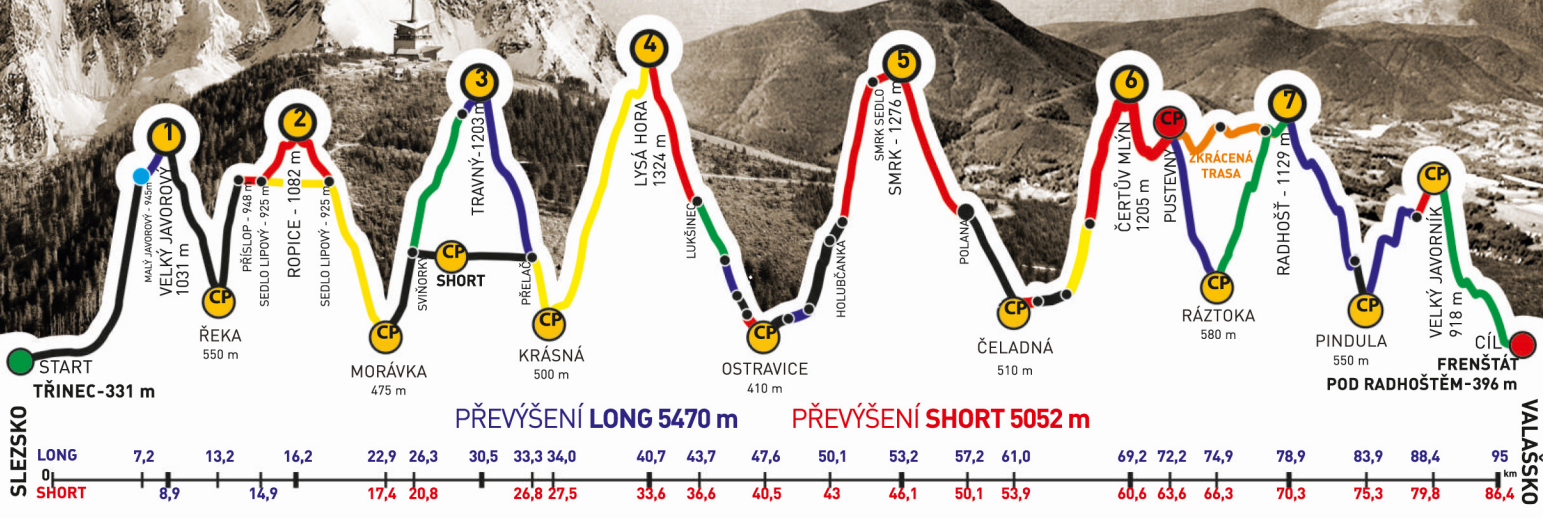

## PAVEL KLEPACZ

z týmu  
ŽAPA

společně s  
ŽANETA JAKUBIKOVÁ

zvládli extrémní přechod Beskyd Javorový - Javorník v čase  
**26:32:26**

GENERÁLNÍ PARTNEŘI

PARTNEŘI ZÁVODU

RENAULT - CONTINENTAL

# BESKYDSKÁ SEDMIČKA

MČR V HORSKÉM MARATONU DVOJIC  
EXTRÉMNI PŘECHOD BESKYD JAVOROVÝ - JAVORNÍK

## 2018

# ŽANETA JAKUBIKOVÁ

z týmu  
ŽAPA

společně s  
PAVEL KLEPACZ

zvládli extrémní přechod Beskyd Javorový - Javorník v čase  
**26:32:26**

GENERÁLNÍ PARTNEŘI

PARTNEŘI ZÁVODU