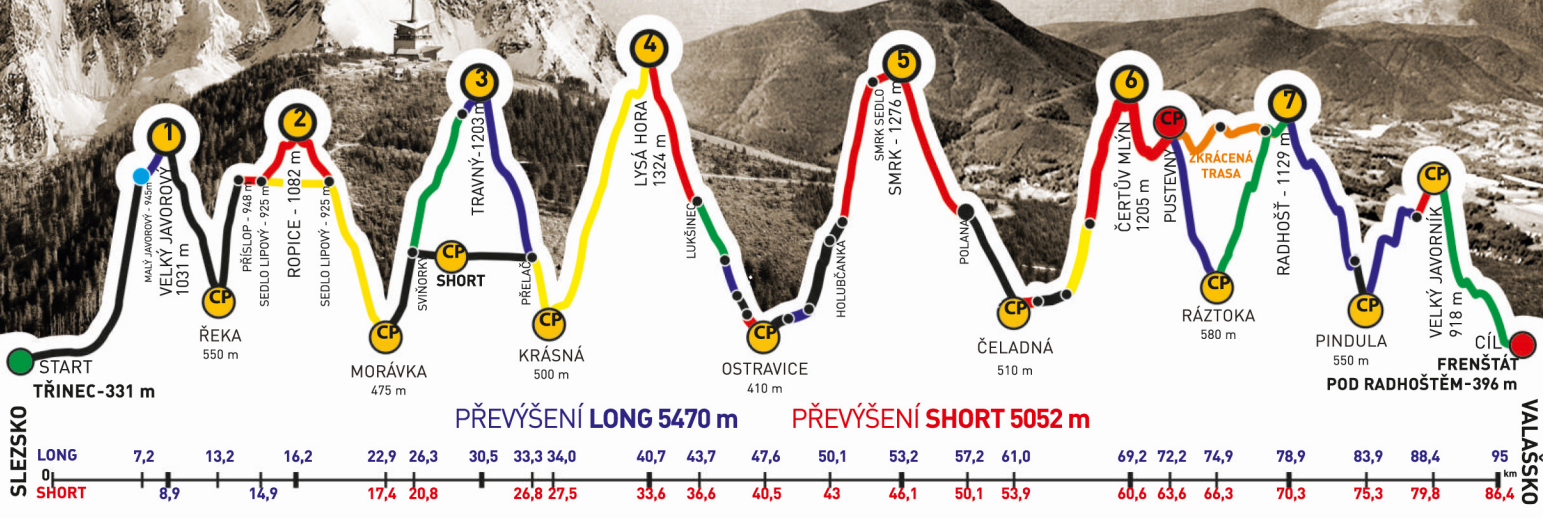

společně s
ONDŘEJ LOCHMAN

zvládli extrémní přechod Beskyd Javorový - Javorník v čase
25:52:30

GENERÁLNÍ PARTNEŘI

PARTNEŘI ZÁVODU

RENAULT - CONTINENTAL

BESKYDSKÁ SEDMIČKA

MČR V HORSKÉM MARATONU DVOJIC
EXTRÉMNI PŘECHOD BESKYD JAVOROVÝ - JAVORNÍK

2018

Absolventský list

ONDŘEJ LOCHMAN

z týmu
KOSTELÁCI

společně s
JIŘÍ ČERNÝ

zvládli extrémní přechod Beskyd Javorový - Javorník v čase
25:52:30

GENERÁLNÍ PARTNEŘI

PARTNEŘI ZÁVODU