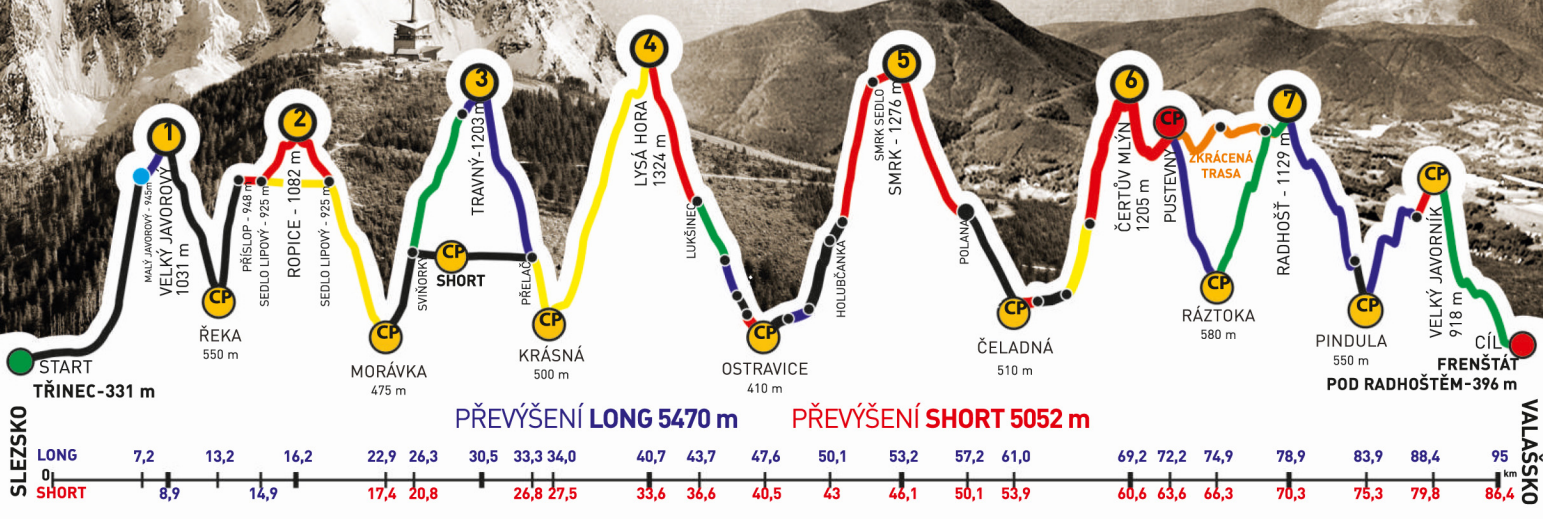

RENAULT - CONTINENTAL

BESKYDSKÁ SEDMIČKA

MČR V HORSKÉM MARATONU DVOJIC
EXTRÉMNI PŘECHOD BESKYD JAVOROVÝ - JAVORNÍK

2018

Absolventský list

ONDŘEJ KUBŮ
z týmu
BEZ BÁSNĚ A HANY

společně s
PETR CHRÁŠŤANSKÝ

zvládli extrémní přechod Beskyd Javorový - Javorník v čase
23:26:51

P. Kubů