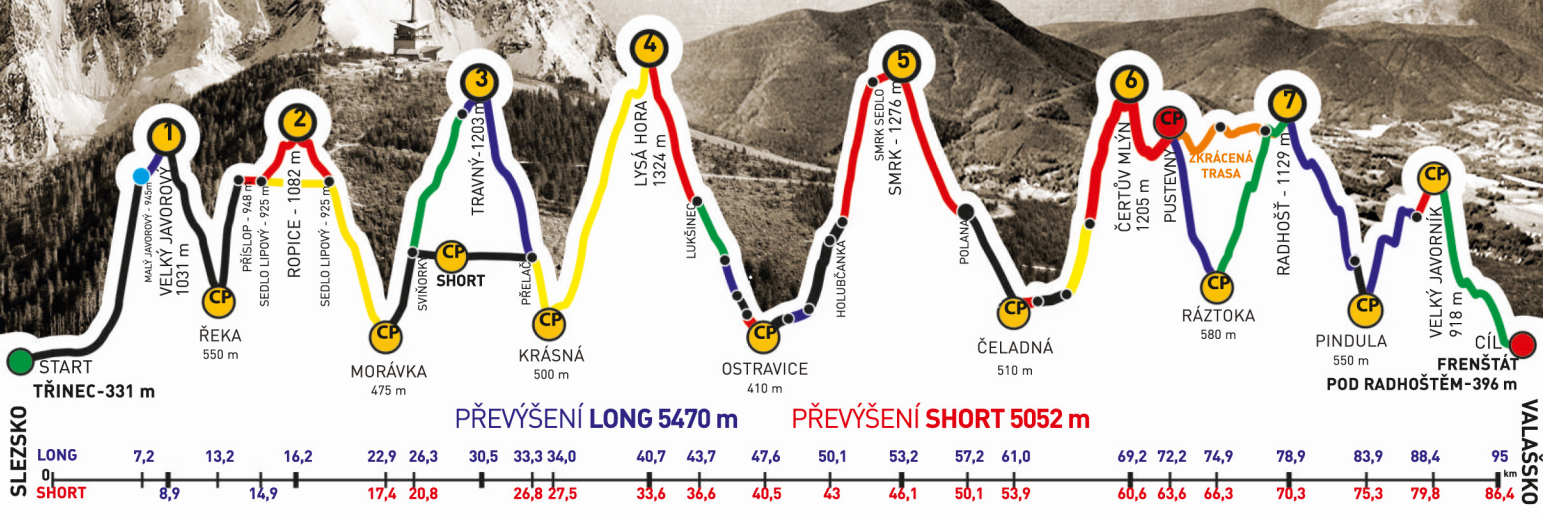

RENAULT - CONTINENTAL

BESKYDSKÁ SEDMIČKA

MČR V HORSKÉM MARATONU DVOJIC
EXTRÉMNI PŘECHOD BESKYD JAVOROVÝ - JAVORNÍK

2018

Absolventský list

PETR LISÝ

z týmu

BK KUBÁNKOV

společně s

KATEŘINA ŽDÁRSKÁ

zvládli extrémní přechod Beskyd Javorový - Javorník v čase
20:25:35

GENERÁLNÍ PARTNEŘI

PARTNEŘI ZÁVODU