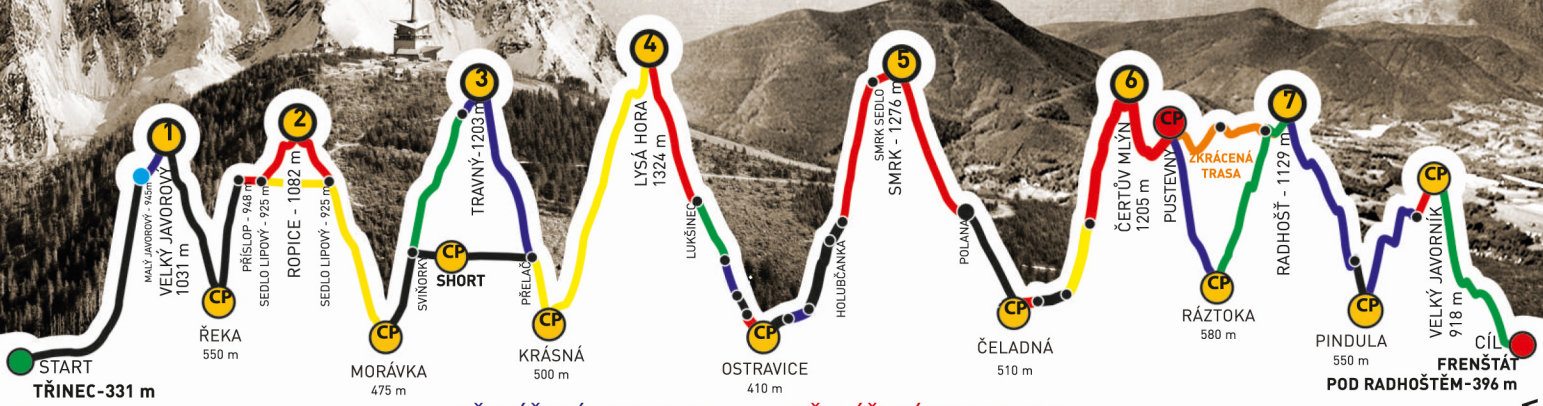

# BESKYDSKÁ SEDMIČKA

MČR V HORSKÉM MARATONU DVOJIC  
EXTRÉMNI PŘECHOD BESKYD JAVOROVÝ - JAVORNÍK

## PORODNÍ BOLESTI - APOLINÁŘ

společně s  
BARBORA BOUDOVÁ

zvládli extrémní přechod Beskyd Javorový - Javorník v čase  
**18:44:57**

	1	2	3	4	5	6	7															
<b>LONG</b>	7,2	13,2	16,2	22,9	26,3	30,5	33,3	34,0	40,7	43,7	47,6	50,1	53,2	57,2	61,0	69,2	72,2	74,9	78,9	83,9	88,4	95
<b>SHORT</b>	8,9	14,9	17,4	20,8	26,8	27,5	33,6	36,6	40,5	43	46,1	50,1	53,9	60,6	63,6	66,3	70,3	75,3	79,8	86,4		