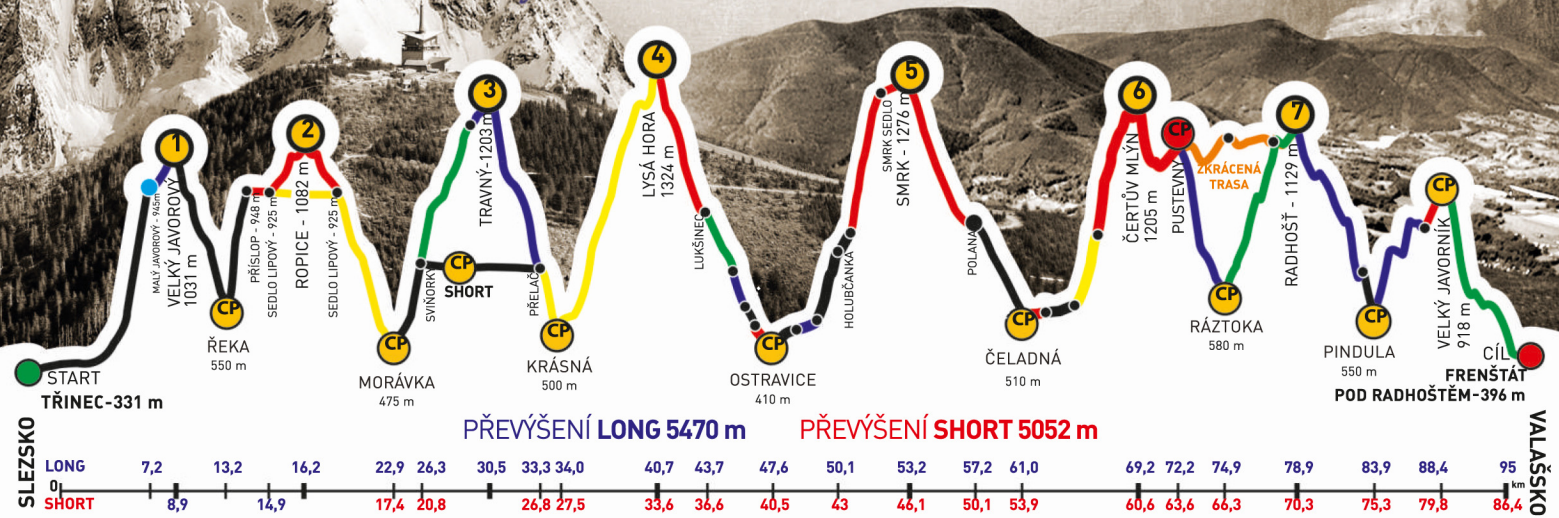

# BESKYDSKÁ SEDMIČKA

MČR V HORSKÉM MARATONU DVOJIC  
EXTRÉMNI PŘECHOD BESKYD JAVOROVÝ - JAVORNÍK

### LUBALA

společně s  
LUBOŠ DUBOVSKÝ

zvládli extrémní přechod Beskyd Javorový - Javorník v čase  
**24:38:36**

PŘEVÝŠENÍ LONG 5470 m    PŘEVÝŠENÍ SHORT 5052 m

GENERÁLNÍ PARTNEŘI

PARTNEŘI ZÁVODU

RENAULT - CONTINENTAL

## LUBALA

společně s  
ALENA DUBOVSKÁ

zvládli extrémní přechod Beskyd Javorový - Javorník v čase  
**24:38:36**

GENERÁLNÍ PARTNEŘI

PARTNEŘI ZÁVODU