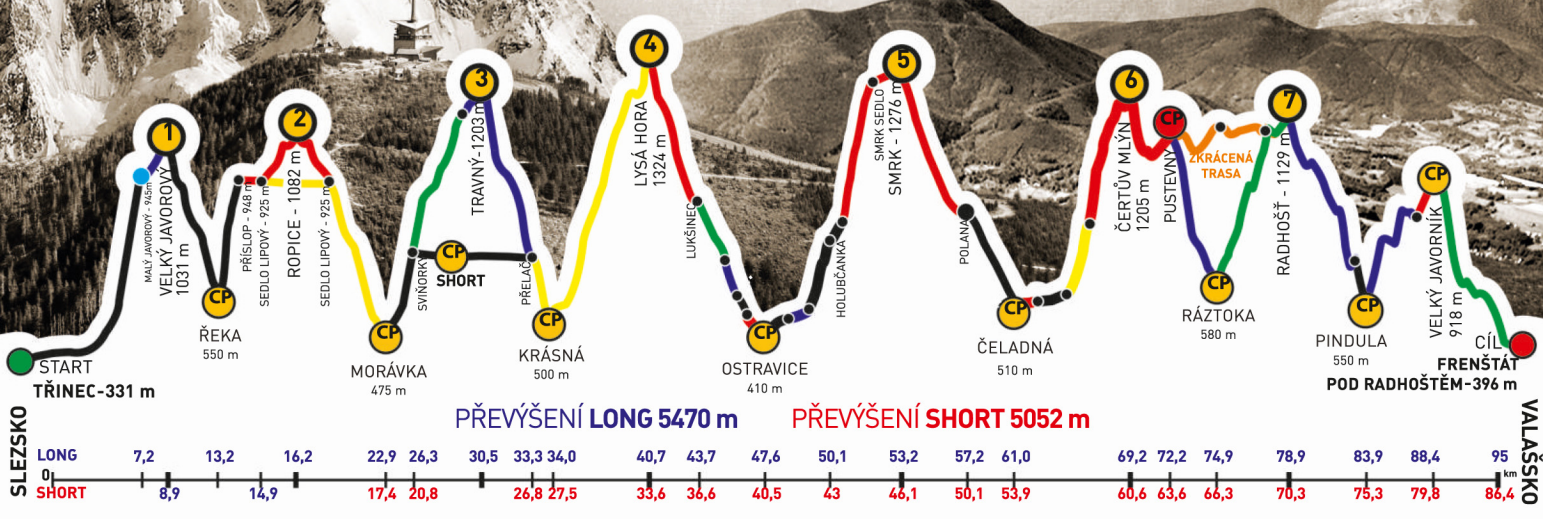

RENAULT - CONTINENTAL

BESKYDSKÁ SEDMIČKA

MČR V HORSKÉM MARATONU DVOJIC
EXTRÉMNI PŘECHOD BESKYD JAVOROVÝ - JAVORNÍK

2018

Absolventský list

PETRA SEDLÁČKOVÁ

z týmu
LAŇKY

společně s
DOBROMILA BĚČÁKOVÁ

zvládli extrémní přechod Beskyd Javorový - Javorník v čase
17:03:35

GENERÁLNÍ PARTNEŘI

PARTNEŘI ZÁVODU

RENAULT - CONTINENTAL

BESKYDSKÁ SEDMIČKA

MČR V HORSKÉM MARATONU DVOJIC
EXTRÉMNI PŘECHOD BESKYD JAVOROVÝ - JAVORNÍK

2018

Absolventský list

DOBROMILA BĚČÁKOVÁ

z týmu
LAŇKY

společně s
PETRA SEDLÁČKOVÁ

zvládli extrémní přechod Beskyd Javorový - Javorník v čase
17:03:35

GENERÁLNÍ PARTNEŘI

PARTNEŘI ZÁVODU