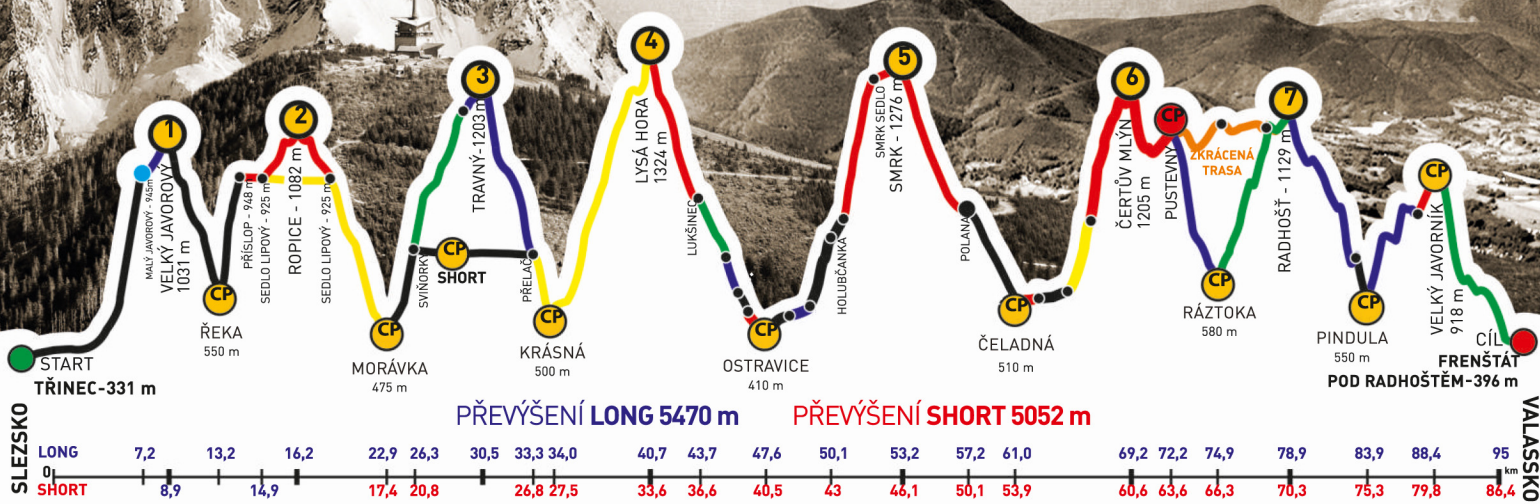

## DIVOKÝ KOLOUCH

společně s  
PETR DIVECKÝ

zvládli extrémní přechod Beskyd Javorový - Javorník v čase  
**22:10:46**

GENERÁLNÍ PARTNEŘI

PARTNEŘI ZÁVODU

RENAULT - CONTINENTAL

# BESKYDSKÁ SEDMIČKA

MČR V HORSKÉM MARATONU DVOJIC  
EXTRÉMNI PŘECHOD BESKYD JAVOROVÝ - JAVORNÍK

## Absolventský list

# PETR DIVECKÝ

z týmu  
DIVOKÝ KOLOUCH

společně s  
ZDENĚK KOLOUCH

zvládli extrémní přechod Beskyd Javorový - Javorník v čase  
**22:10:46**

*P. Divecký*

GENERÁLNÍ PARTNEŘI

PARTNEŘI ZÁVODU