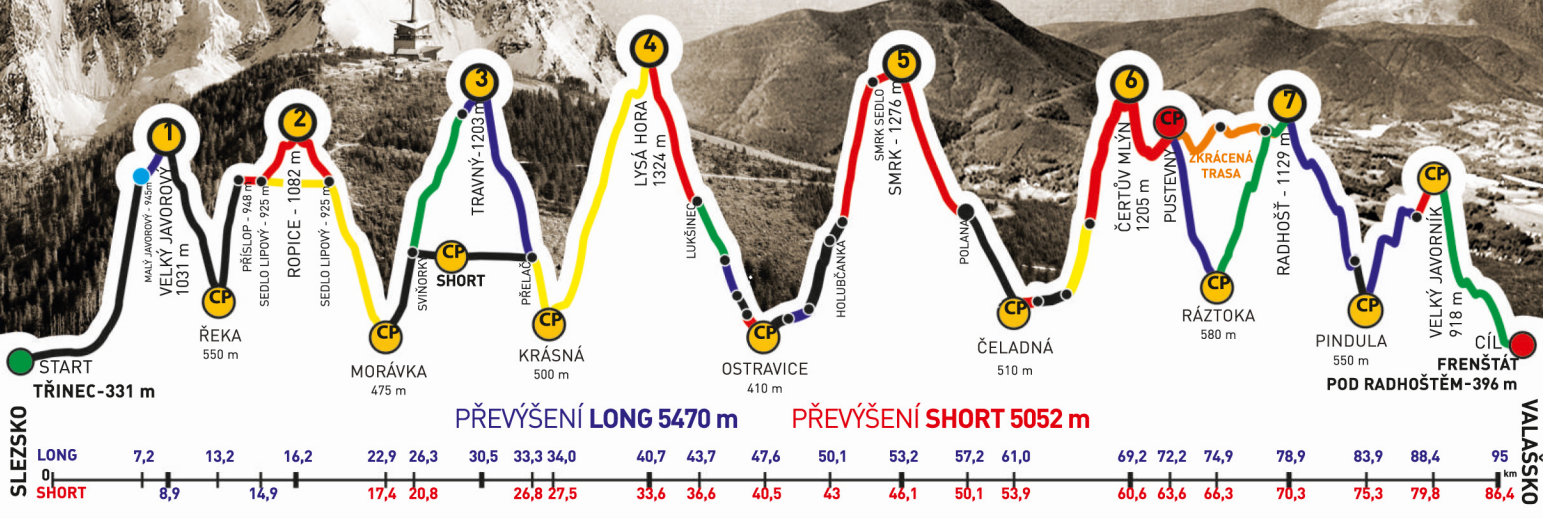

# BESKYDSKÁ SEDMIČKA

MČR V HORSKÉM MARATONU DVOJIC  
EXTRÉMNI PŘECHOD BESKYD JAVOROVÝ - JAVORNÍK

## 2018

### Absolventský list

ZBYNEK CHLADEK  
z týmu  
RUN SPORT COCA-COLA

společně s  
TOMÁŠ STANĚK

zvládli extrémní přechod Beskyd Javorový - Javorník v čase  
**15:05:53**

PŘEVÝŠENÍ LONG 5470 m    PŘEVÝŠENÍ SHORT 5052 m

Číslo	LONG (km)	SHORT (km)
1	7,2	8,9
2	13,2	14,9
3	16,2	17,4
4	22,9	20,8
5	26,3	26,8
6	30,5	27,5
7	33,3	33,6
8	34,0	36,6
9	40,7	40,5
10	43,7	43
11	47,6	46,1
12	50,1	50,1
13	53,2	53,9
14	57,2	60,6
15	61,0	63,6
16	69,2	66,3
17	72,2	70,3
18	74,9	75,3
19	78,9	79,8
20	83,9	86,4
21	88,4	-
22	95	-