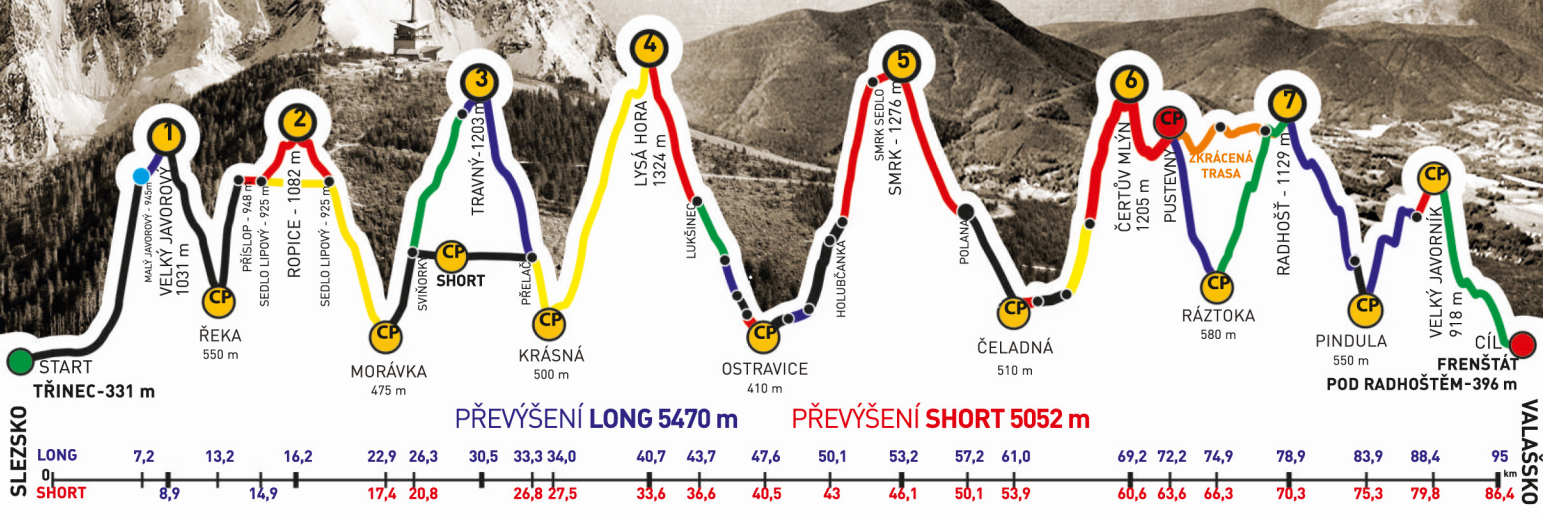

RENAULT - CONTINENTAL

BESKYDSKÁ SEDMIČKA

MČR V HORSKÉM MARATONU DVOJIC
EXTRÉMNI PŘECHOD BESKYD JAVOROVÝ - JAVORNÍK

2018

Absolventský list

ADAM PLACHKÝ

z týmu

HK FRENŠTÁT

společně s

KAROLÍNA GRAFOVÁ

zvládli extrémní přechod Beskyd Javorový - Javorník v čase
20:36:27

GENERÁLNÍ PARTNEŘI

PARTNEŘI ZÁVODU