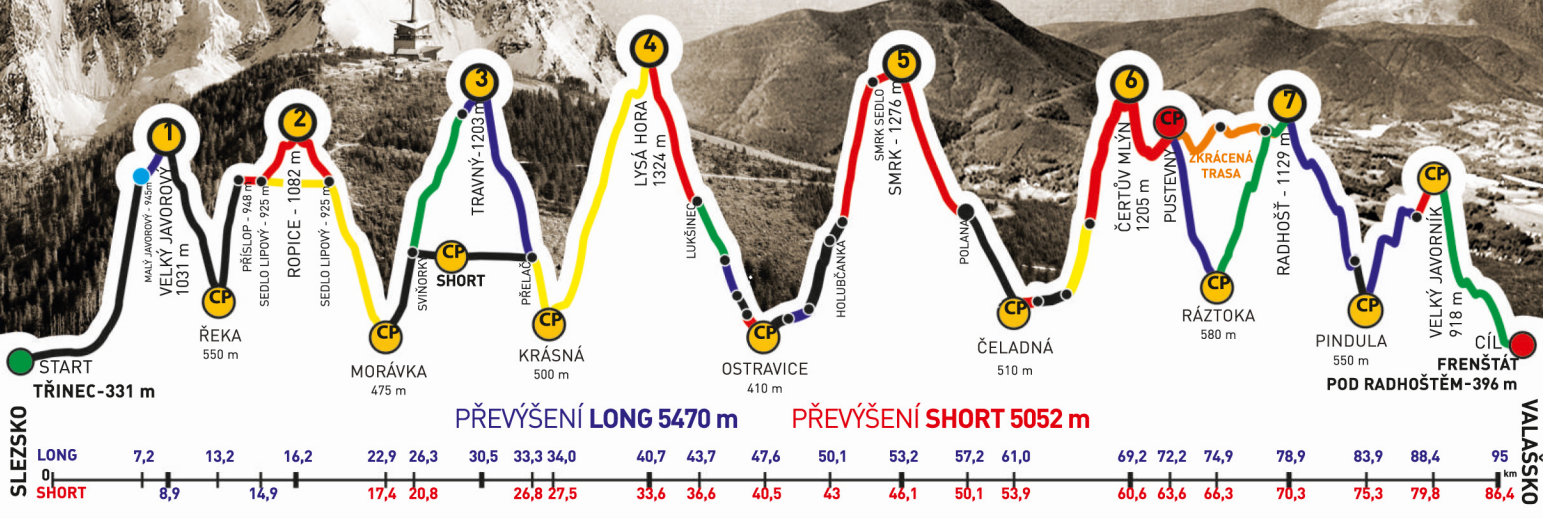

RENAULT - CONTINENTAL

BESKYDSKÁ SEDMIČKA

MČR V HORSKÉM MARATONU DVOJIC
EXTRÉMNI PŘECHOD BESKYD JAVOROVÝ - JAVORNÍK

2018

Absolventský list

LENKA CUPALOVÁ
z týmu
KATASTROFA BŘECLAV

společně s
ROSTISLAV VAČKÁŘ

zvládli extrémní přechod Beskyd Javorový - Javorník v čase
20:27:10

GENERÁLNÍ PARTNEŘI

PARTNEŘI ZÁVODU