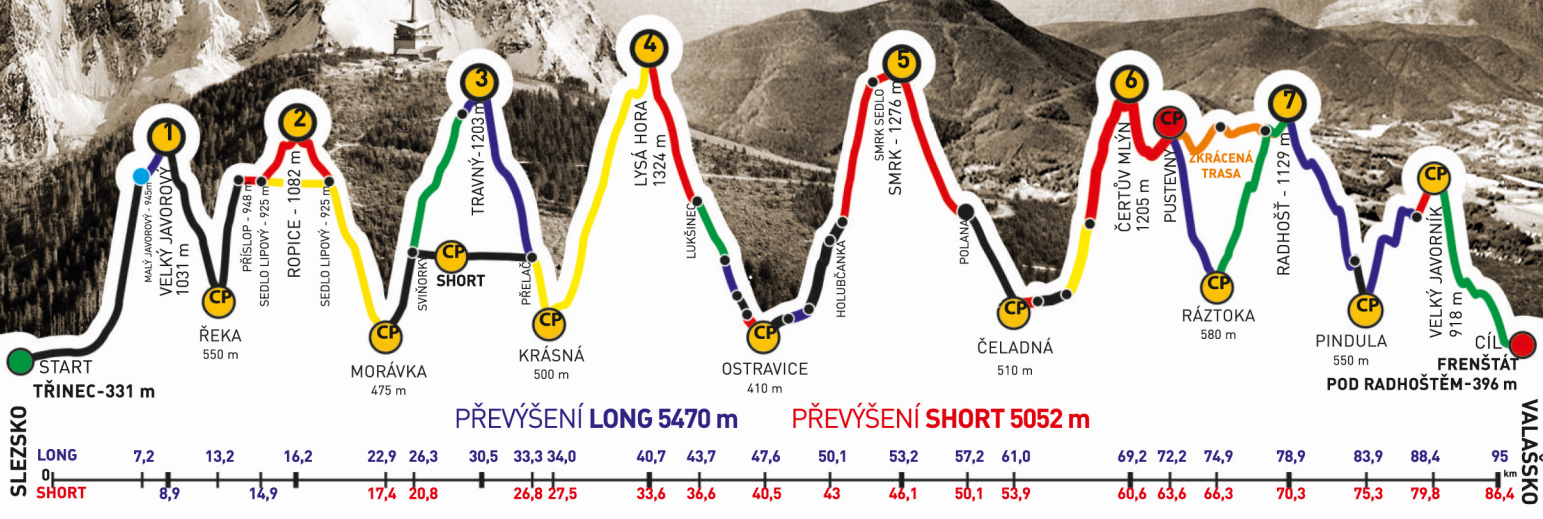

RENAULT - CONTINENTAL

BESKYDSKÁ SEDMIČKA

MČR V HORSKÉM MARATONU DVOJIC
EXTRÉMNI PŘECHOD BESKYD JAVOROVÝ - JAVORNÍK

2018

Absolventský list

IVO KŘEPELA

z týmu

MIKANI

společně s

PETRA HROMÁDKOVÁ

zvládli extrémní přechod Beskyd Javorový - Javorník v čase
21:55:30

GENERÁLNÍ PARTNEŘI

PARTNEŘI ZÁVODU