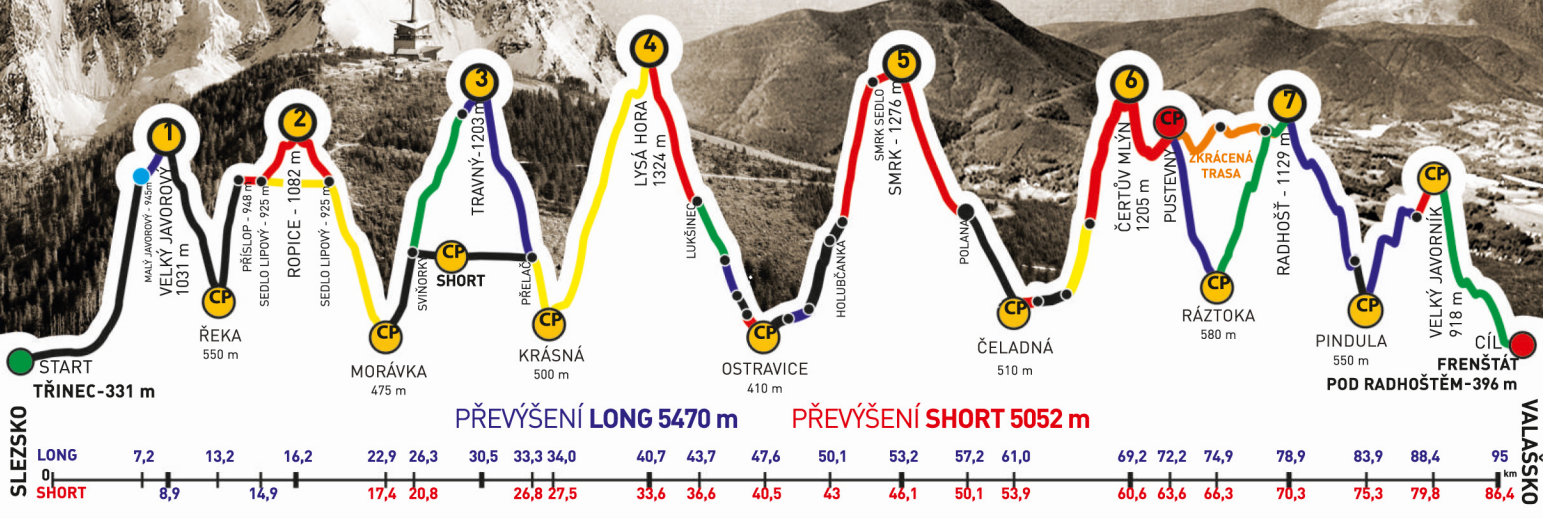

RENAULT - CONTINENTAL

BESKYDSKÁ SEDMIČKA

MČR V HORSKÉM MARATONU DVOJIC
EXTRÉMNÍ PŘECHOD BESKYD JAVOROVÝ - JAVORNÍK

2018

Absolventský list

JIŘÍ HOFMAN
z týmu
PRAŽSKÉ JIZERKY

společně s
MILAN MIKULAŠEK

zvládli extrémní přechod Beskyd Javorový - Javorník v čase
26:24:40

J. Hofman
MČR V HORSKÉM MARATONU DVOJIC
RENAULT
B7
CONTINENTAL
EXTRÉMNÍ PŘECHOD JAVOROVÝ - JAVORNÍK

GENERÁLNÍ PARTNEŘI

PARTNEŘI ZÁVODU

RENAULT - CONTINENTAL

BESKYDSKÁ SEDMIČKA

MČR V HORSKÉM MARATONU DVOJIC
EXTRÉMNI PŘECHOD BESKYD JAVOROVÝ - JAVORNÍK

2018

Absolventský list

MILAN MIKULAŠEK

z týmu

PRAŽSKÉ JIZERKY

společně s
JIŘÍ HOFMAN

zvládli extrémní přechod Beskyd Javorový - Javorník v čase
26:24:40

GENERÁLNÍ PARTNEŘI