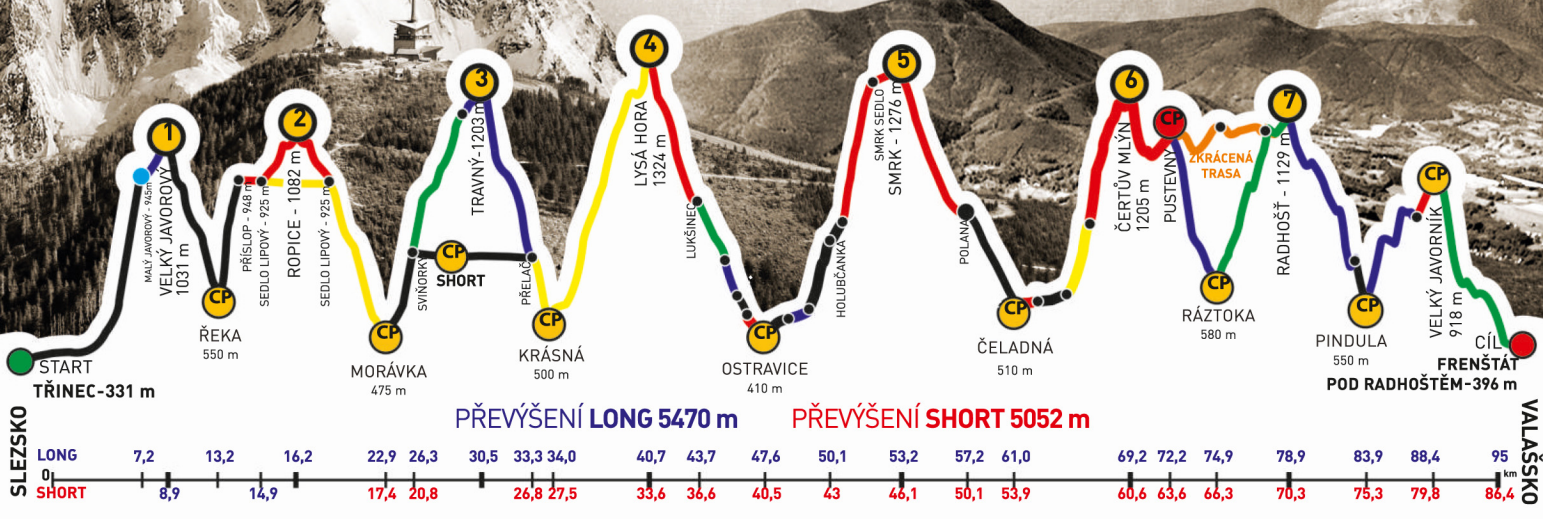

RENAULT - CONTINENTAL

BESKYDSKÁ SEDMIČKA

MČR V HORSKÉM MARATONU DVOJIC
EXTRÉMNI PŘECHOD BESKYD JAVOROVÝ - JAVORNÍK

2018

Absolventský list

ŠTĚPÁN CHOVANEC

z týmu
BARDOVÉ

společně s
JAKUB KALETA

zvládli extrémní přechod Beskyd Javorový - Javorník v čase
25:37:38

GENERÁLNÍ PARTNEŘI

PARTNEŘI ZÁVODU