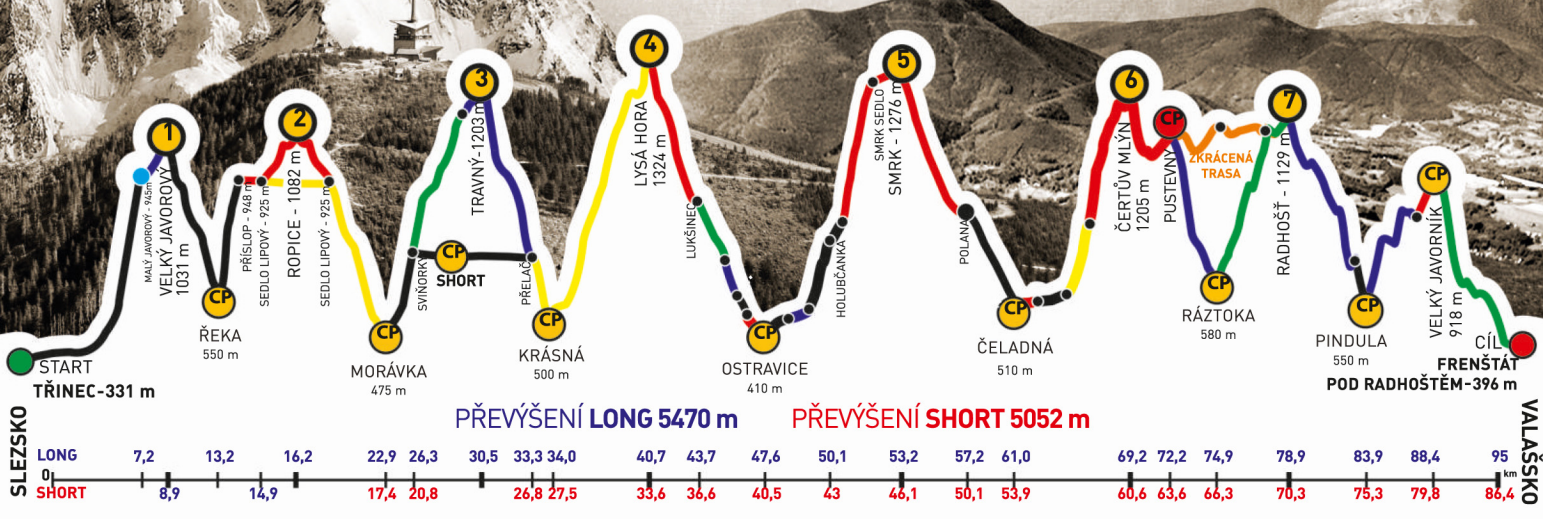

RENAULT - CONTINENTAL

BESKYDSKÁ SEDMIČKA

MČR V HORSKÉM MARATONU DVOJIC
EXTRÉMNI PŘECHOD BESKYD JAVOROVÝ - JAVORNÍK

2018

Absolventský list

TOMÁŠ DUDA

z týmu
RAKEŤÁCI

společně s
TOMÁŠ PAVLIŠTÍK

zvládli extrémní přechod Beskyd Javorový - Javorník v čase
25:28:47

GENERÁLNÍ PARTNEŘI

PARTNEŘI ZÁVODU

RENAULT - CONTINENTAL

BESKYDSKÁ SEDMIČKA

MČR V HORSKÉM MARATONU DVOJIC
EXTRÉMNI PŘECHOD BESKYD JAVOROVÝ - JAVORNÍK

2018

Absolventský list

TOMÁŠ PAVLIŠTÍK

z týmu
RAKEŤÁCI

společně s
TOMÁŠ DUDA

zvládli extrémní přechod Beskyd Javorový - Javorník v čase
25:28:47

GENERÁLNÍ PARTNEŘI

PARTNEŘI ZÁVODU