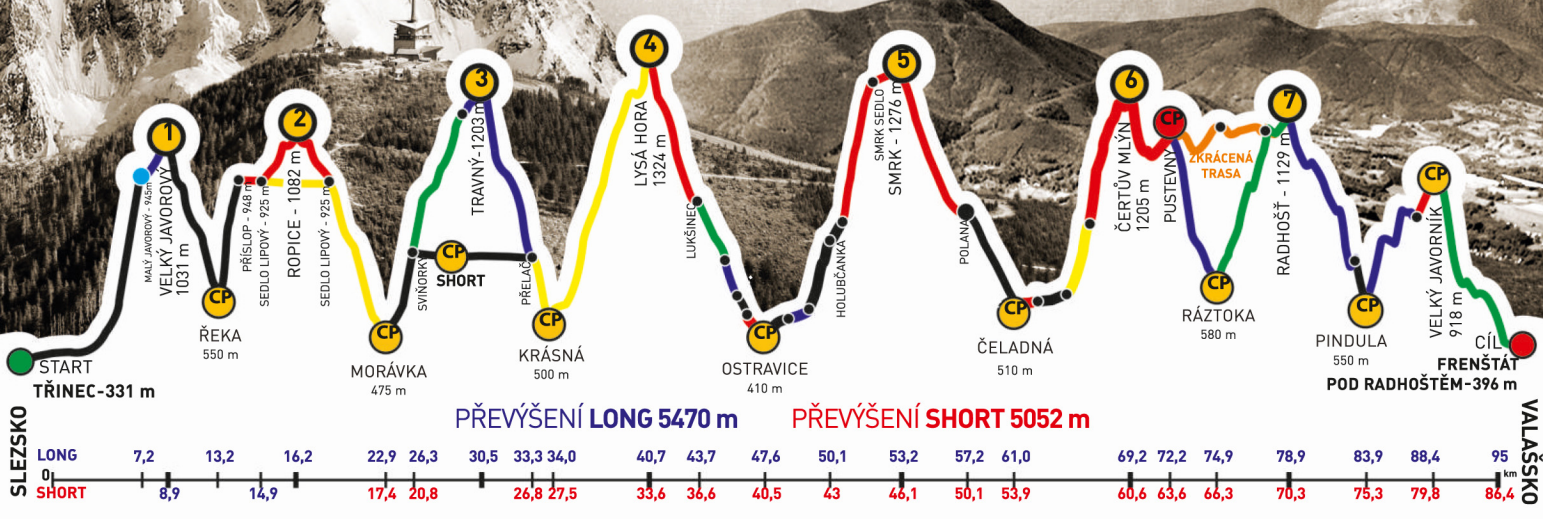

zvládli extrémní přechod Beskyd Javorový - Javorník v čase
14:35:36

GENERÁLNÍ PARTNEŘI

PARTNEŘI ZÁVODU

RENAULT - CONTINENTAL

BESKYDSKÁ SEDMIČKA

MČR V HORSKÉM MARATONU DVOJIC
EXTRÉMNI PŘECHOD BESKYD JAVOROVÝ - JAVORNÍK

2018

Absolventský list

MARTIN ŘEZÁČ

z týmu
MUSHEŘI

společně s
MICHAL POLEDNÍK

zvládli extrémní přechod Beskyd Javorový - Javorník v čase
14:35:36

GENERÁLNÍ PARTNEŘI

PARTNEŘI ZÁVODU