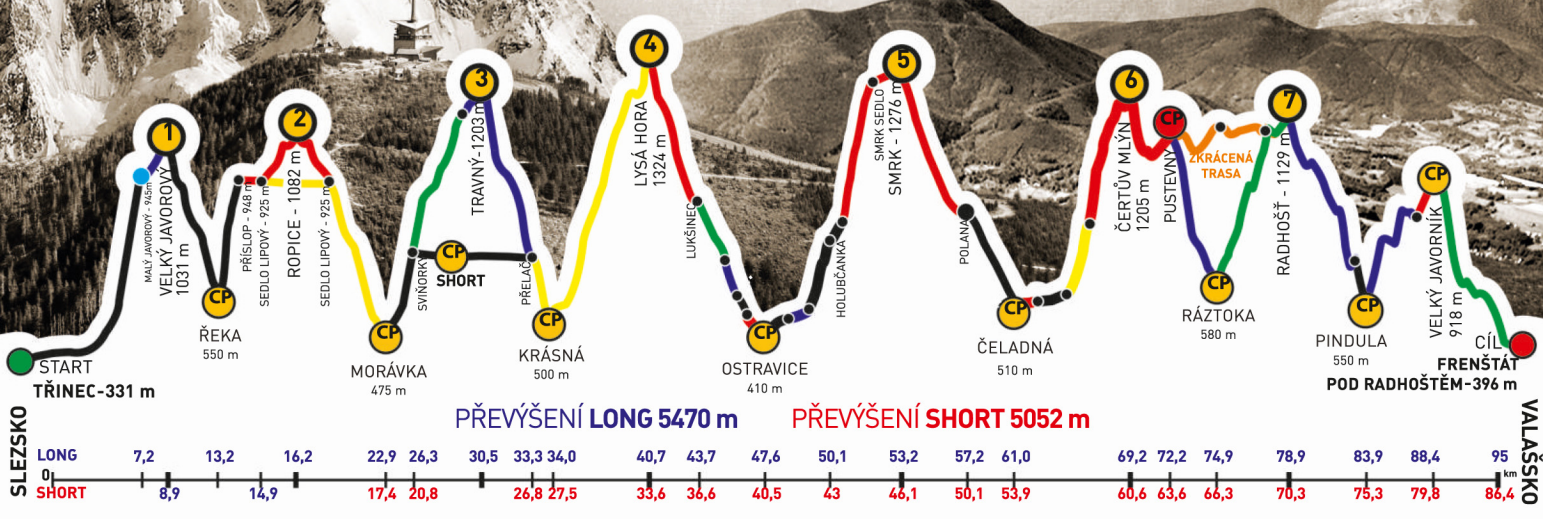

RENAULT - CONTINENTAL

BESKYDSKÁ SEDMIČKA

MČR V HORSKÉM MARATONU DVOJIC
EXTRÉMNI PŘECHOD BESKYD JAVOROVÝ - JAVORNÍK

2018

Absolventský list

MICHAL POLEDNÍK

z týmu
MUSHEŘI

společně s
MARTIN ŘEZÁČ

zvládli extrémní přechod Beskyd Javorový - Javorník v čase
14:35:36

GENERÁLNÍ PARTNEŘI

PARTNEŘI ZÁVODU

RENAULT - CONTINENTAL

BESKYDSKÁ SEDMIČKA

MČR V HORSKÉM MARATONU DVOJIC
EXTRÉMNI PŘECHOD BESKYD JAVOROVÝ - JAVORNÍK

2018

Absolventský list

MARTIN ŘEZÁČ

z týmu
MUSHEŘI

společně s
MICHAL POLEDNÍK

zvládli extrémní přechod Beskyd Javorový - Javorník v čase
14:35:36

GENERÁLNÍ PARTNEŘI

PARTNEŘI ZÁVODU