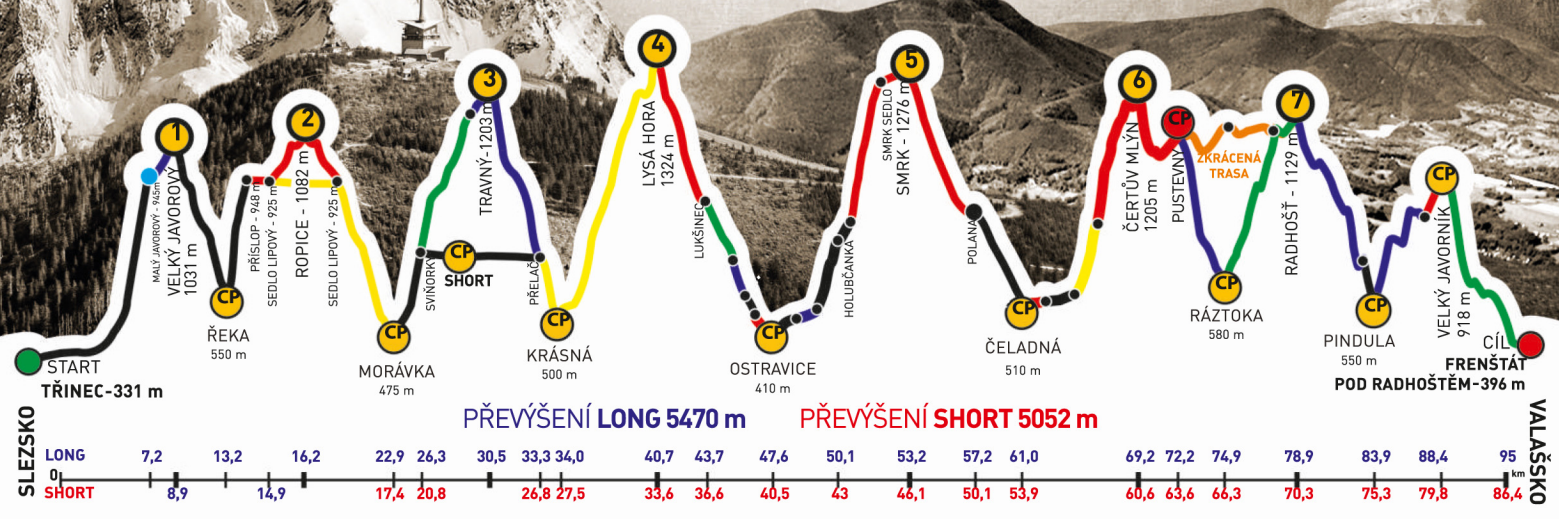

RENAULT - CONTINENTAL

BESKYDSKÁ SEDMIČKA

MČR V HORSKÉM MARATONU DVOJIC
EXTRÉMNÍ PŘECHOD BESKYD JAVOROVÝ - JAVORNÍK

2018

Absolventský list

ONDŘEJ PECHA

z týmu

KLUCI BEZ TALENTU

společně s
MICHAL GRAC

zvládli extrémní přechod Beskyd Javorový - Javorník v čase
23:12:51

GENERÁLNÍ PARTNEŘI

PARTNEŘI ZÁVODU

RENAULT - CONTINENTAL

BESKYDSKÁ SEDMIČKA

MČR V HORSKÉM MARATONU DVOJIC
EXTRÉMNÍ PŘECHOD BESKYD JAVOROVÝ - JAVORNÍK

2018

Absolventský list

MICHAL GRAC

z týmu

KLUCI BEZ TALENTU

společně s
ONDŘEJ PECHA

zvládli extrémní přechod Beskyd Javorový - Javorník v čase
23:12:51

GENERÁLNÍ PARTNEŘI