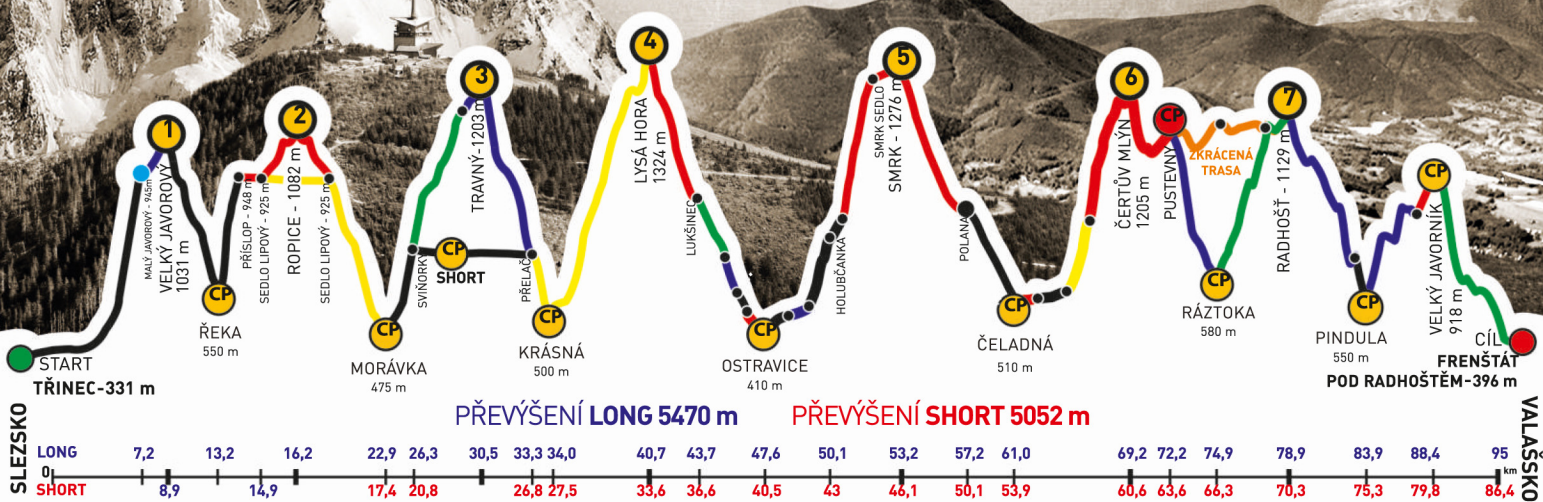

společně s
MICHAL GRAC

zvládli extrémní přechod Beskyd Javorový - Javorník v čase
23:12:51

GENERÁLNÍ PARTNEŘI

PARTNEŘI ZÁVODU

RENAULT - CONTINENTAL

BESKYDSKÁ SEDMIČKA

MČR V HORSKÉM MARATONU DVOJIC
EXTRÉMNÍ PŘECHOD BESKYD JAVOROVÝ - JAVORNÍK

2018

Absolventský list

MICHAL GRAC

z týmu

KLUCI BEZ TALENTU

společně s
ONDŘEJ PECHA

zvládli extrémní přechod Beskyd Javorový - Javorník v čase
23:12:51

GENERÁLNÍ PARTNEŘI