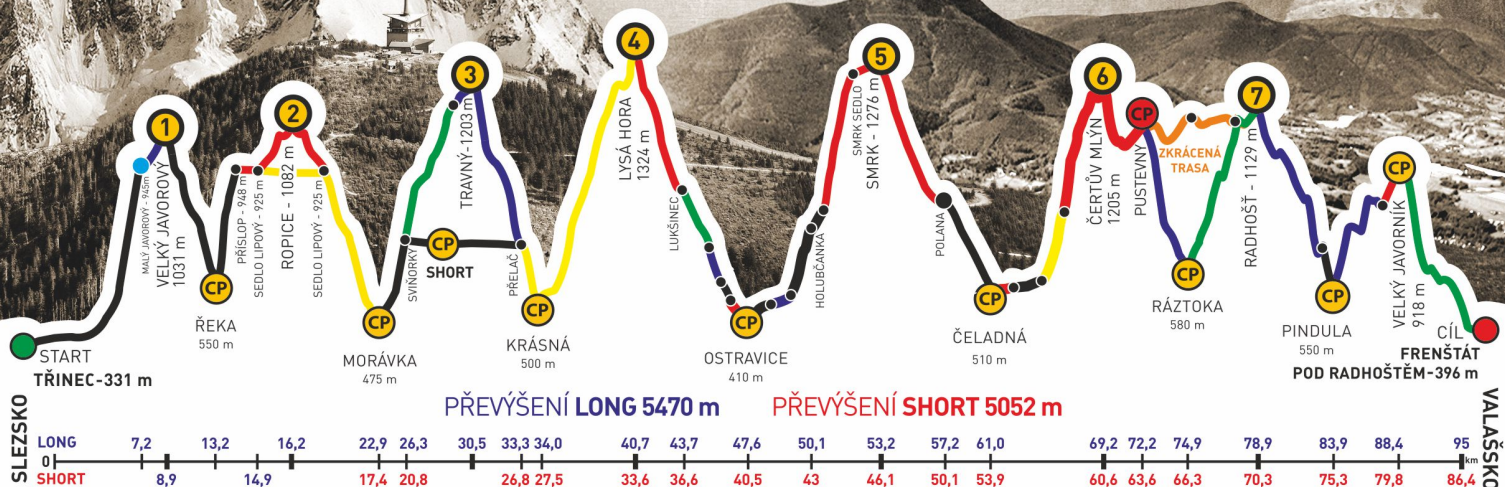

ADIDAS · CONTINENTAL

BESKYDSKÁ SEDMIČKA

MČR V HORSKÉM MARATONU DVOJIC
EXTRÉMNÍ PŘECHOD BESKYD JAVOROVÝ - JAVORNÍK

2017

Absolventský list

JAN ŠÍMA

z týmu

ŠÍLENCI ZE ŠUMAVY

společně s
PAVEL PARAJ

zvládli extrémní přechod Beskyd Javorový - Javorník v čase

18:06:04

GENERÁLNÍ PARTNEŘI

PARTNEŘI ZÁVODU

ADIDAS · CONTINENTAL

BESKYDSKÁ SEDMIČKA

MČR V HORSKÉM MARATONU DVOJIC
EXTRÉMNI PŘECHOD BESKYD JAVOROVÝ - JAVORNÍK

2017

Absolventský list

PAVEL PARAJ
z týmu
ŠÍLENCI ZE ŠUMAVY

společně s
JAN ŠÍMA

zvládli extrémní přechod Beskyd Javorový - Javorník v čase
18:06:04

GENERÁLNÍ PARTNEŘI

PARTNEŘI ZÁVODU