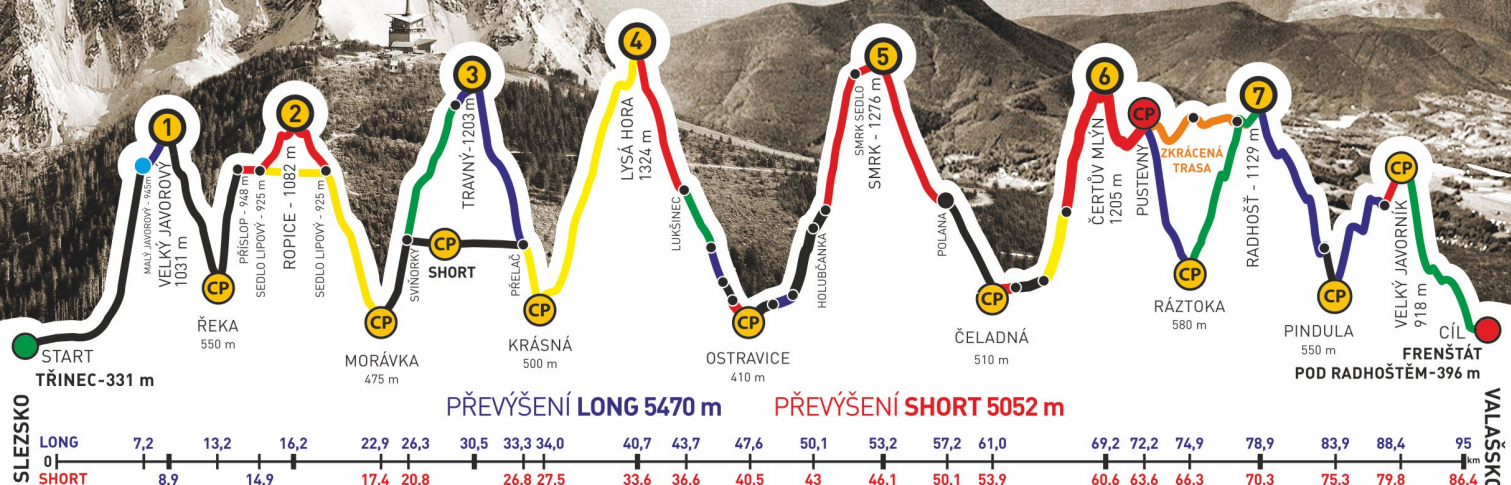

společně s
PAVEL PARAJ

zvládli extrémní přechod Beskyd Javorový - Javorník v čase

18:06:04

GENERÁLNÍ PARTNEŘI

PARTNEŘI ZÁVODU

ADIDAS · CONTINENTAL

BESKYDSKÁ SEDMIČKA

MČR V HORSKÉM MARATONU DVOJIC
EXTRÉMNI PŘECHOD BESKYD JAVOROVÝ - JAVORNÍK

2017

Absolventský list

PAVEL PARAJ
z týmu
ŠÍLENCI ZE ŠUMAVY

společně s
JAN ŠÍMA

zvládli extrémní přechod Beskyd Javorový - Javorník v čase
18:06:04

GENERÁLNÍ PARTNEŘI

PARTNEŘI ZÁVODU