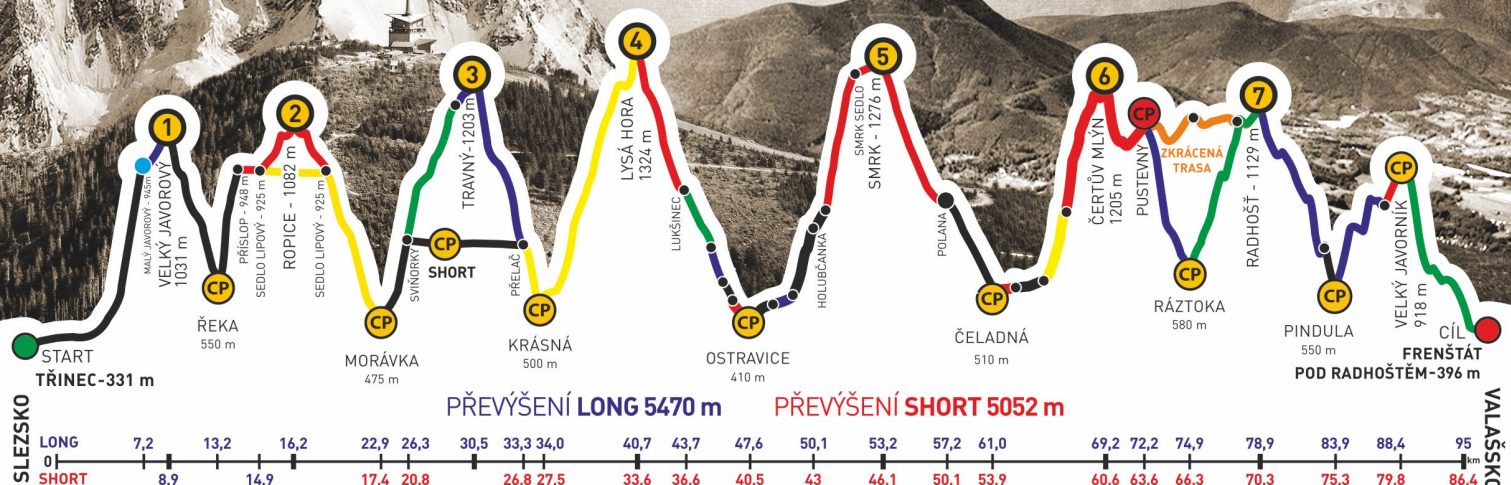

ADIDAS · CONTINENTAL

BESKYDSKÁ SEDMIČKA

MČR V HORSKÉM MARATONU DVOJIC
EXTRÉMNI PŘECHOD BESKYD JAVOROVÝ - JAVORNÍK

2017

Absolventský list

LUDEK ŠÍMA
z týmu
SAMOTA VE DVOU

společně s
ROBIN MARZALEK

zvládli extrémní přechod Beskyd Javorový - Javorník v čase
19:51:46

PŘEVÝŠENÍ LONG 5470 m PŘEVÝŠENÍ SHORT 5052 m

GENERÁLNÍ PARTNEŘI

PARTNEŘI ZÁVODU