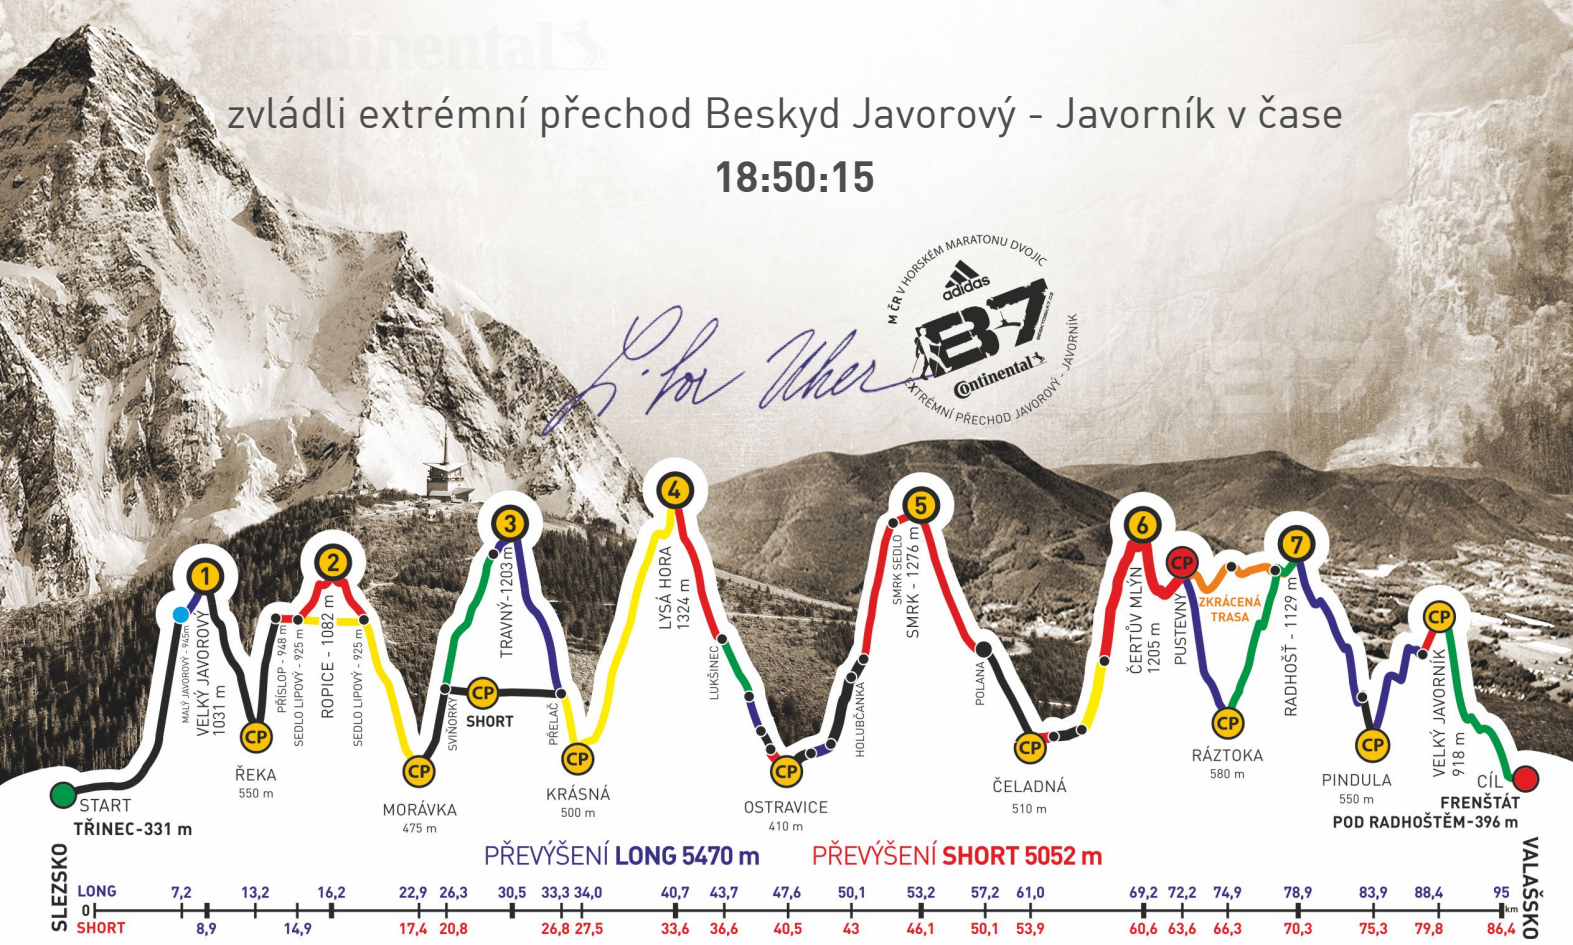

### Absolventský list

## NA POHODU

společně s  
MANFRED KŘEFKÝ

zvládli extrémní přechod Beskyd Javorový - Javorník v čase  
**18:50:15**

SLEZSKO		PŘEVÝŠENÍ LONG 5470 m										PŘEVÝŠENÍ SHORT 5052 m										VALAŠSKO		
START	TŘINEC - 331 m	7,2	13,2	16,2	22,9	26,3	30,5	33,3	34,0	40,7	43,7	47,6	50,1	53,2	57,2	61,0	69,2	72,2	74,9	78,9	83,9	88,4	95	95
SHORT		8,9	14,9	17,4	20,8	26,8	27,5	33,6	36,6	40,5	43	46,1	50,1	53,9	60,6	63,6	66,3	70,3	75,3	79,8	86,4	86,4		