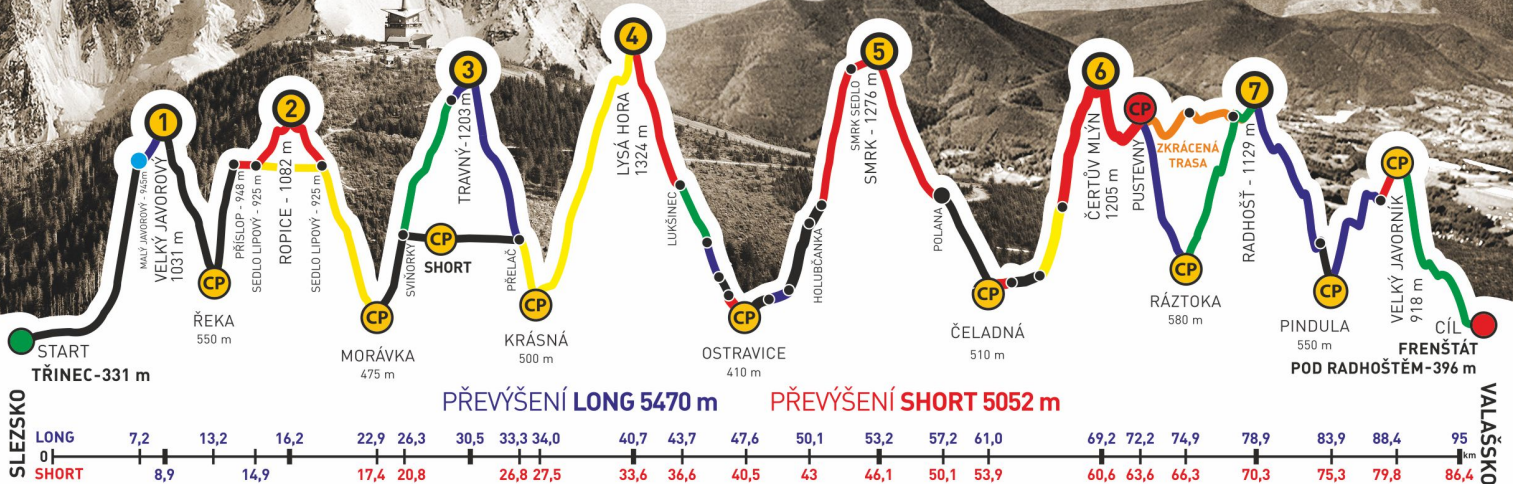

společně s
STANISLAV SUSKÝ

zvládli extrémní přechod Beskyd Javorový - Javorník v čase
25:48:17

GENERÁLNÍ PARTNEŘI

ADIDAS · CONTINENTAL

BESKYDSKÁ SEDMIČKA

MČR V HORSKÉM MARATONU DVOJIC
EXTRÉMNI PŘECHOD BESKYD JAVOROVÝ - JAVORNÍK

2017

Absolventský list

STANISLAV SUSKÝ

z týmu

ZIMNÍ SLEVY

společně s
HONZA HAVLENA

zvládli extrémní přechod Beskyd Javorový - Javorník v čase
25:48:17

GENERÁLNÍ PARTNEŘI