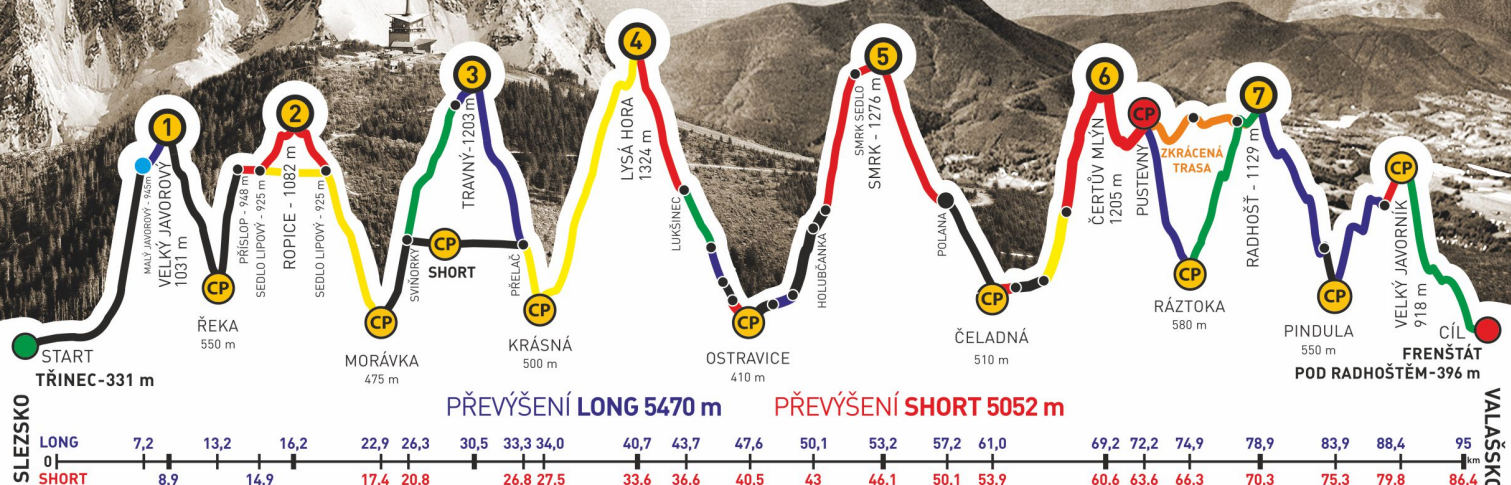

ADIDAS · CONTINENTAL

BESKYDSKÁ SEDMIČKA

MČR V HORSKÉM MARATONU DVOJIC
EXTRÉMNI PŘECHOD BESKYD JAVOROVÝ - JAVORNÍK

2017

Absolventský list

MARTA JEMELKOVÁ

z týmu
MÁVAJÍ

společně s
VÁCLAV MIKLAS

zvládli extrémní přechod Beskyd Javorový - Javorník v čase
24:48:35

GENERÁLNÍ PARTNEŘI

PARTNEŘI ZÁVODU